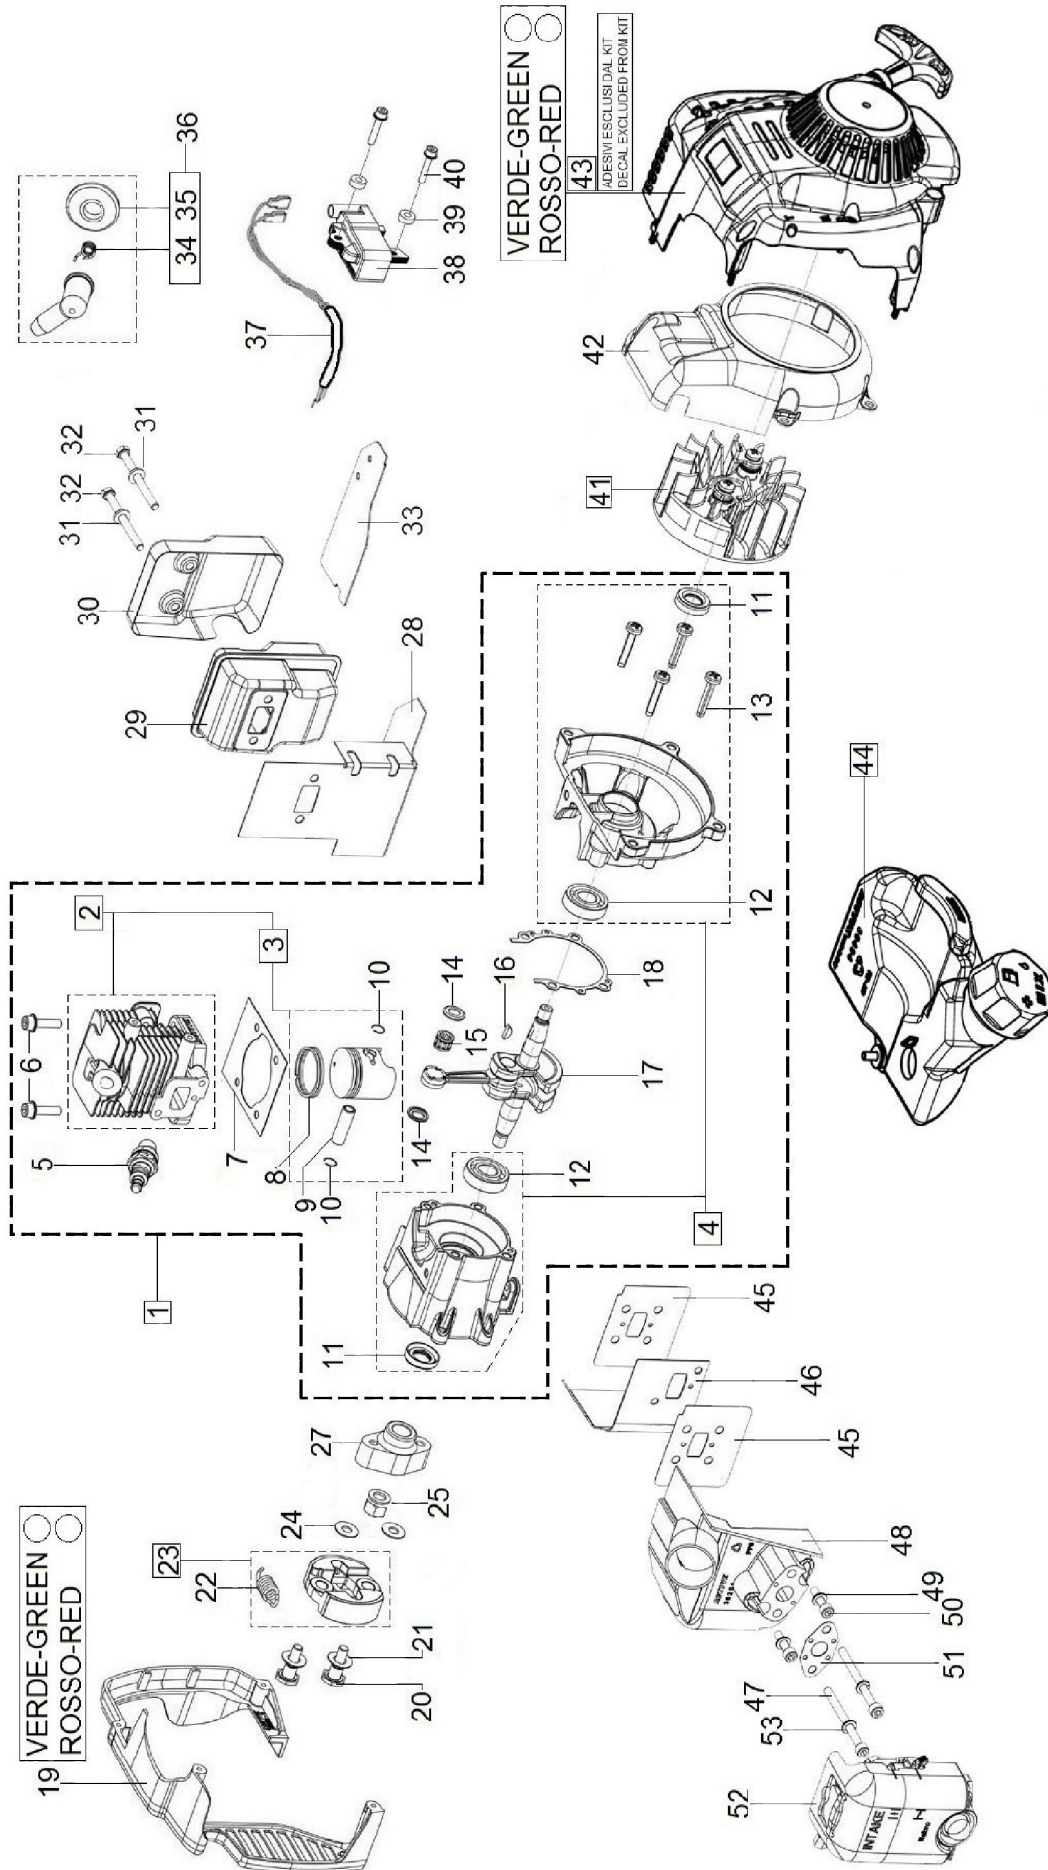

TS12301.0.1 - GRUPPO MOTORE - ENGINE GROUP

TS12301.0.1 - GRUPPO MOTORE - ENGINE GROUP

Rif.	Codice	Descrizione	Qtà
001	036536	KIT: SHORT BLOCK	1
002	036454	KIT: CILINDRO+PISTONE - KIT: CYLINDER+PISTON	1
003	036241	KIT: PISTONE COMPLETO - KIT: COMPLETE PISTON	1
004	036535	KIT: CARTER MOTORE - KIT: ENGINE CARTER	1
005	023895	CANDELA MR 80 - SPARK PLUG MR 80	1
006	020359	VITE - SCREW	2
007	022115	GUARNIZIONE CILINDRO - CYLINDER SEAL	1
008	036242	KIT: SEGMENTI - KIT: SEGMENTS	1
009	036244	SPINOTTO PISTONE - PISTON PIN	1
010	022109	ANELLO ELASTICO PISTONE - ELASTIC RING	2
011	020640	ANELLO DI TENUTA CARTER - SEAL RING CARTER	2
012	022511	CUSCINETTO - BEARING	2
013	020047	VITE - SCREW	4
014	022105	RASAMENTO PISTONE - PISTON SHIM	2
015	022106	GABBIA RULLI PISTONE - CAGE RULLER PISTON	1
016	035914	CHIAVETTA - KEY SHAFT	1
017	036248	ALBERO MOTORE - CRANKSHAFT	1
018	022506	GUARNIZIONE CARTER MOTORE - ENGINE CARTER SEAL	1
019	023698	COFANO INFERIORE VERDE - INFERIOR HOOD GREEN	1
019	023699	COFANO INFERIORE ROSSO - INFERIOR HOOD RED	1
020	022138	VITE - SCREW	2
021	022137	RONDELLA ONDULATA - WASHER	2
022	022126	MOLLA FRIZIONE - SPRING CLUTCH	1
023	022127	FRIZIONE COMPLETA - COMPLETE CLUTCH	1
024	022136	RONDELLA - WASHER	2
025	020058	DADO - NUT	1
027	036249	SUPPORTO FRIZIONE - CLUTCH SUPPORT	1
028	036530	GUARNIZIONE SCARICO - SEAL MUFFLER	1
029	036456	MARMITTA - MUFFLER	1
030	036457	PROTEZIONE MARMITTA - MUFFLER PROTECTION	1
031	020896	RONDELLA - WASHER	2
032	021341	VITE - SCREW	2
033	024950	LAMIERINO PROTEZIONE - METAL PROTECTION	1
034	020574	MOLLA COPRICANDELA - SPARK PLUG COVER SPRING	1
035	020573	GOMMINO COPRICANDELA - SPARK PLUG COVER RUBBER	1
036	020571	COPRICANDELA - SPARK PLUG COVER	1
037	036393	CABLAGGIO BOBINA - WIRING COIL	1
038	036306	BOBINA ACCENSIONE - IGNITION COIL	1
039	035949	DISTANZIALE BOBINA - SPACER	2
040	021463	VITE - SCREW	2
041	036597	KIT: VOLANO COMPLETO - KIT: COMPLETE FLYWHEEL	1
042	023781	CONVOGLIATORE VOLANO - CONVOYER	1
043	036600	KIT: AVVIAMENTO VERDE - KIT: STARTER GREEN	1
043	036602	KIT: AVVIAMENTO ROSSO - KIT: STARTER RED	1
044	036599	KIT: SERBATOIO - KIT: TANK	1
045	022114	GUARNIZIONE ASPIRAZIONE - INTAKE SEAL	2
046	024949	LAMIERINO DEFLETTORE - METAL DEFLECTOR	1
047	020079	VITE - SCREW	2
048	036603	FLANGIA TERMICA - THERMAL FLANGE	1
049	020278	RONDELLA - WASHER	2
050	020001	VITE - SCREW	2
051	022128	GUARNIZIONE CARBURATORE - CARBURETOR SEAL	1
052	022245	SCATOLA FILTRO COMPLETA - COMPLETE FILTER	1
053	020278	RONDELLA - WASHER	2