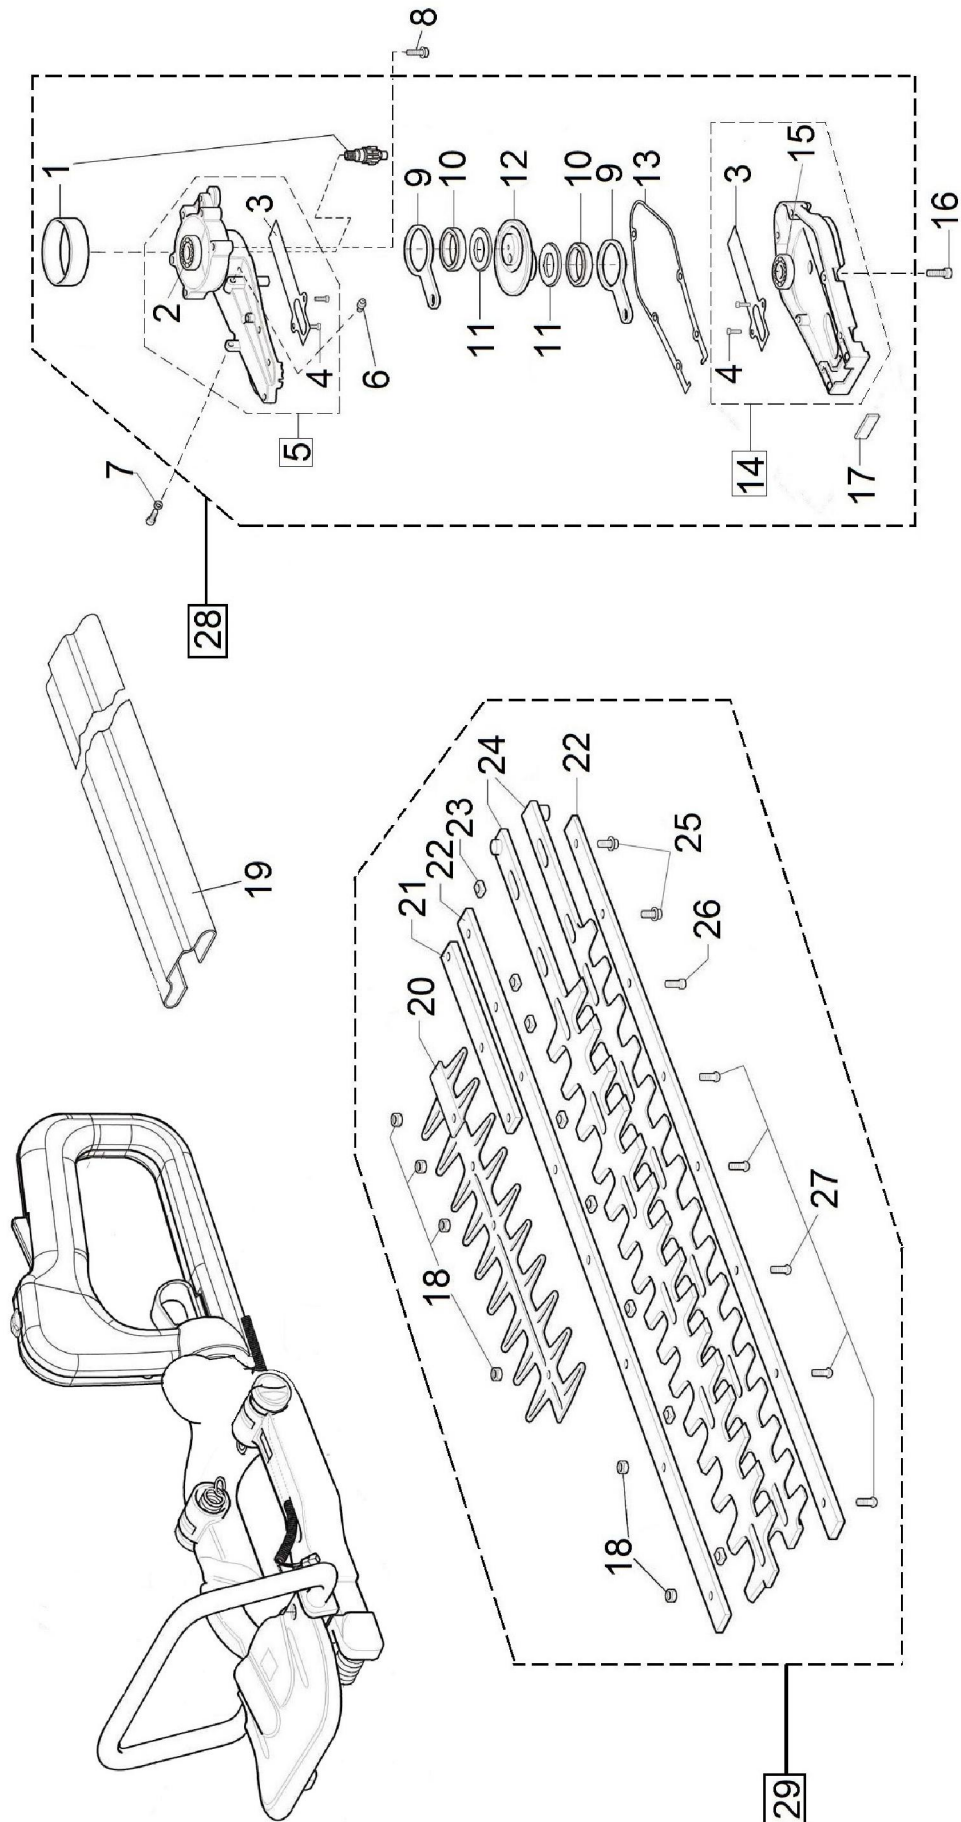

TS12305.0.0 - GRUPPO ECCENTRICO E LAME (750 MM) - ECCENTRIC AND BLADE

TS12305.0.0 - GRUPPO ECCENTRICO E LAME (750 MM) - ECCENTRIC AND BLADE

Rif.	Codice	Descrizione	Qtà
001	036380	CAMPANA FRIZIONE+PIGNONE - CLUTCH+PINION	1
002	020336	CUSCINETTO - BEARING	1
003	036234	LAMINA CARTER - CARTER SHEET	2
004	023512	VITE - SCREW	2
005	036386	KIT: CARTER RIDUTTORE SUP. - KIT: GEAR SUP. CARTER	1
006	022423	INGRASSATORE - GREASE	1
007	035803	VITE - SCREW	1
008	020359	VITE - SCREW	1
009	036221	BIELLA - ROD	2
010	036235	CUSCINETTO - BEARING	2
011	024856	RASAMENTO - SPACER	2
012	036236	ECCENTRICO - ECCENTRIC	1
013	036237	GUARNIZIONE CARTER RIDUTTORE - CARTER SEAL	1
014	036387	KIT: CARTER RIDUTTORE INF. - KIT: GEAR INF. CARTER	1
015	020801	CUSCINETTO - BEARING	1
016	020277	VITE - SCREW	1
017	036288	FELTRO - FELT	1
018	050519	DADO - NUT	6
019	036246	PROTEZIONE BARRA 750 MM - PROTECTION BAR 750 MM	1
020	036229	PROTEZIONE LAME - PROTECTION BLADE	1
021	036212	PIASTRINA L.134 - PLATE L.134	1
022	036211	LAMINA GUIDALAMA 750 MM - BLADE GUIDE SHEET	2
023	021378	PASTIGLIA GUIDALAMA - TABLET GUIDE SHEET	1
024	036438	LAMA TAGLIASIEPI 750 MM - BLADE 750 MM	2
025	020366	VITE - SCREW	2
026	020001	VITE - SCREW	1
027	023002	VITE - SCREW	5
028	036304	KIT: SCATOLA INGRANAGGI - KIT: GEAR BOX	1
029	022771	KIT: LAMA TAGLIASIEPI 750 MM - KIT: BLADE 750 MM	1