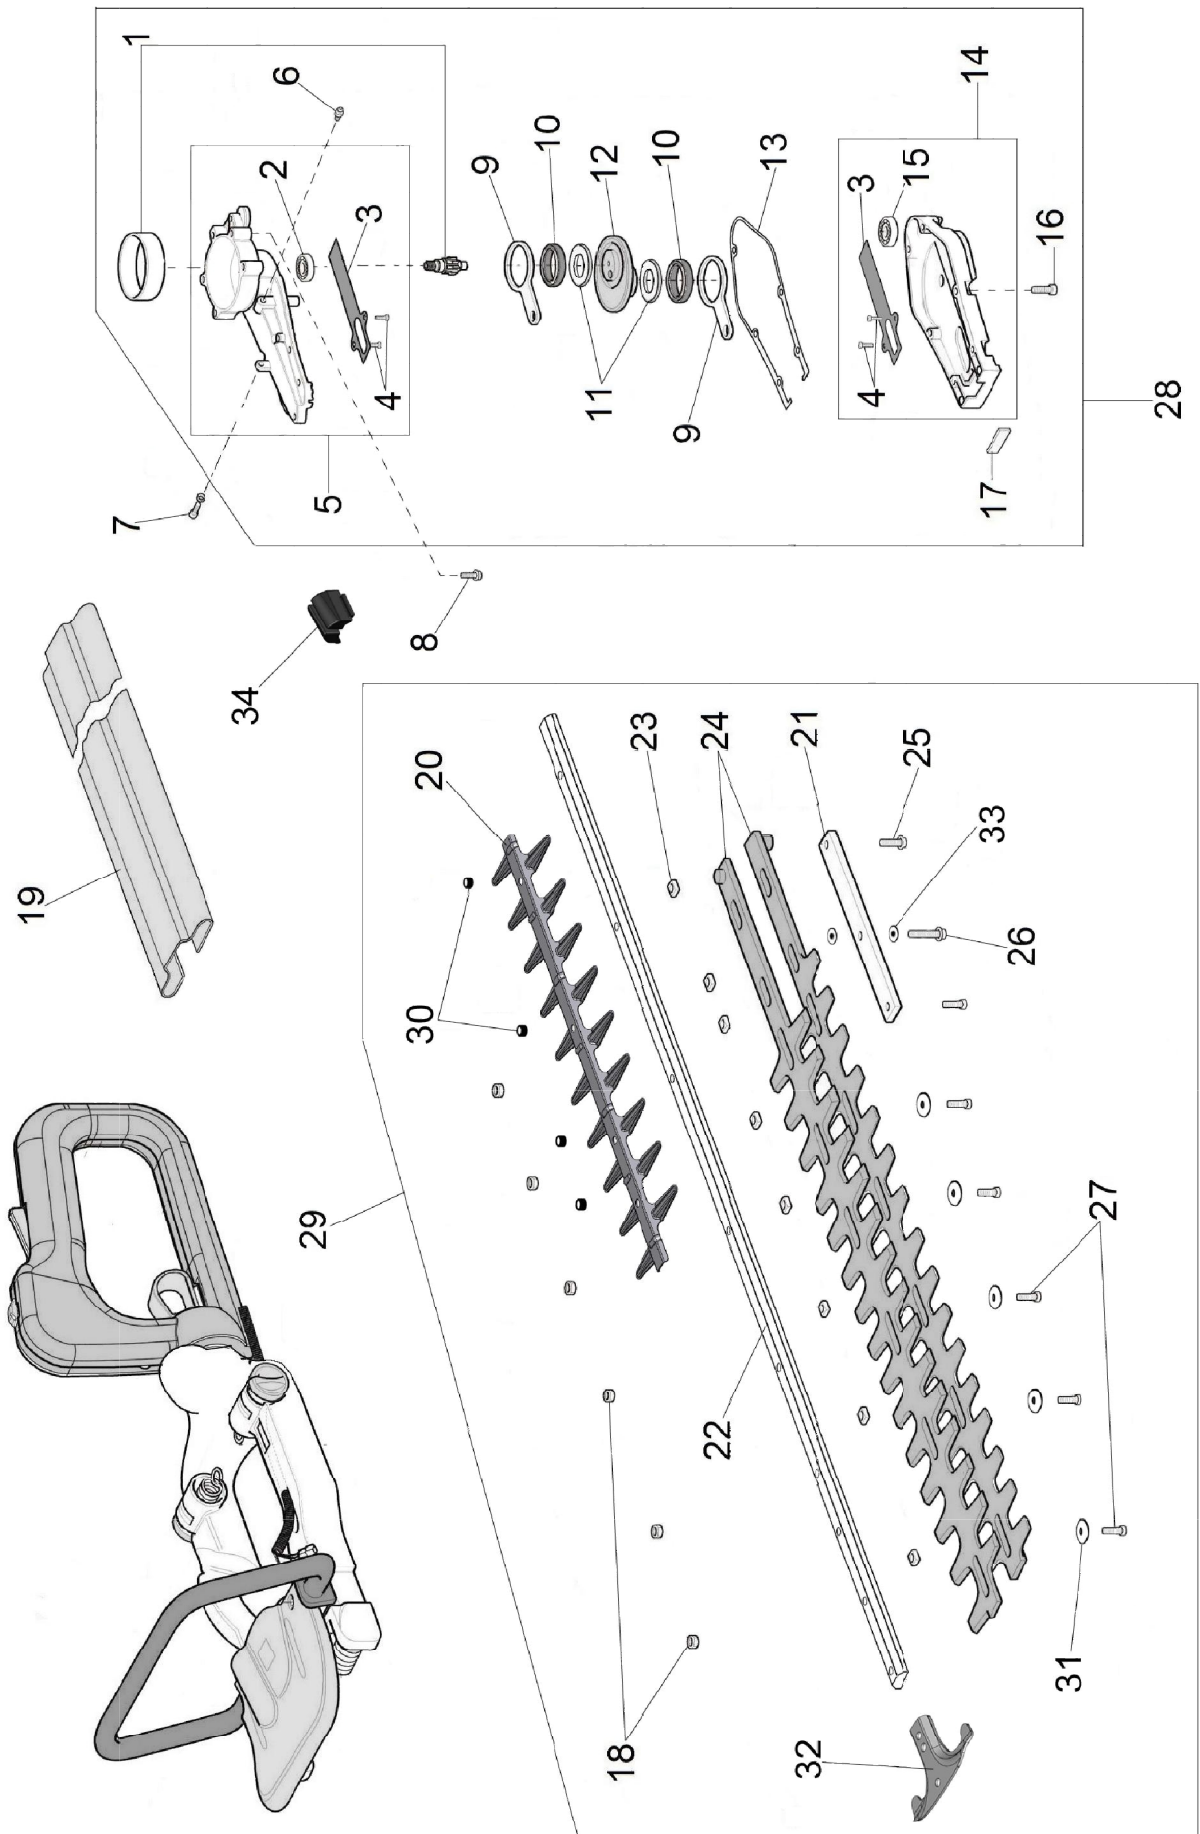

TS12305.1.0 - GRUPPO ECCENTRICO E LAME (750 MM) - ECCENTRIC AND BLADE

TS12305.1.0 - GRUPPO ECCENTRICO E LAME (750 MM) - ECCENTRIC AND BLADE

Rif.	Codice	Descrizione	Qtà
001	036380	CAMPANA FRIZIONE+PIGNONE - CLUTCH+PINION	1
002	020336	CUSCINETTO - BEARING	1
003	036234	LAMINA CARTER - CARTER SHEET	2
004	023512	VITE - SCREW	4
005	036694	KIT: CARTER RIDUTTORE SUP. - KIT: GEAR SUP. CARTER	1
006	022423	INGRASSATORE - GREASE	1
007	035803	VITE - SCREW	1
008	020359	VITE - SCREW	4
009	036221	BIELLA - ROD	2
010	036235	CUSCINETTO - BEARING	2
011	024856	RASAMENTO - SPACER	2
012	036236	ECCENTRICO - ECCENTRIC	1
013	036237	GUARNIZIONE CARTER RIDUTTORE - CARTER SEAL	1
014	036387	KIT: CARTER RIDUTTORE INF. - KIT: GEAR INF. CARTER	1
015	020801	CUSCINETTO - BEARING	1
016	020277	VITE - SCREW	6
017	036288	FELTRO - FELT	1
018	050519	DADO - NUT	6
019	036247	PROTEZIONE BARRA 620 MM - PROTECTION BAR 620 MM	1
020	025080	PROTEZIONE LAME - PROTECTION BLADE	1
021	025075	PIASTRINA L.145 - PLATE L.145	1
022	025068	LAMINA GUIDALAMA 750 MM - BLADE GUIDE SHEET	1
023	021378	PASTIGLIA GUIDALAMA - TABLET GUIDE SHEET	8
024	036438	LAMA TAGLIASIEPI 750 MM - BLADE 750 MM	2
025	020366	VITE - SCREW	1
026	020002	VITE - SCREW	1
027	020047	VITE - SCREW	7
028	036304	KIT: SCATOLA INGRANAGGI - KIT: GEAR BOX	1
029	036693	KIT: LAMA TAGLIASIEPI 750 MM - KIT: BLADE 750 MM	1
030	020560	BOCCOLA - SPACER	4
031	025087	RONDELLA - WASHER	5
032	025072	PROTEZIONE LAME - PROTECTION BLADE	1
033	025072	RONDELLA - WASHER	1
034	025078	GOMMINO - RUBBER	1