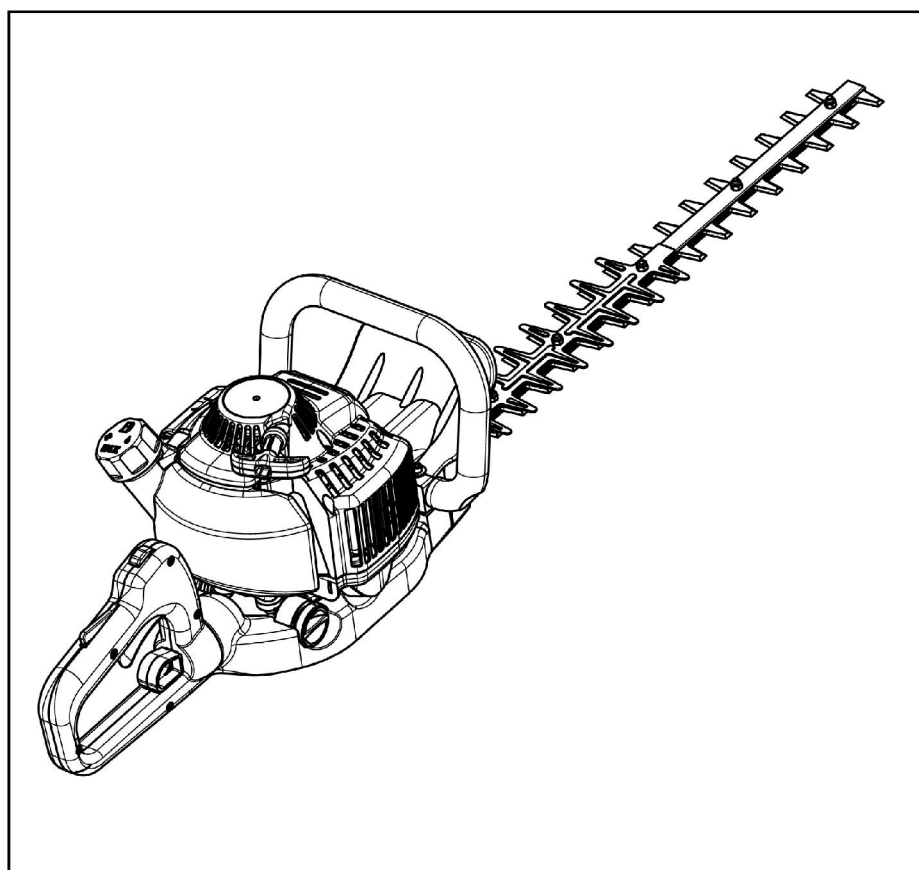

# H24

TAVOLE RICAMBI TAGLIASIEPI  
SPARE PARTS HEDGE TRIMMERS  
NOMENCLATURE PIECES DE RECHANGE  
TAILLE HAIE

CODICE MACCHINA: **123TS60 - 123TS75**  
MATRICOLA DA NR. / SERIAL NUMBER FROM: **E23160001**  
DATA / DATE: **02/05/2017 (Rev: 03)**  
IT-Lingua Originale