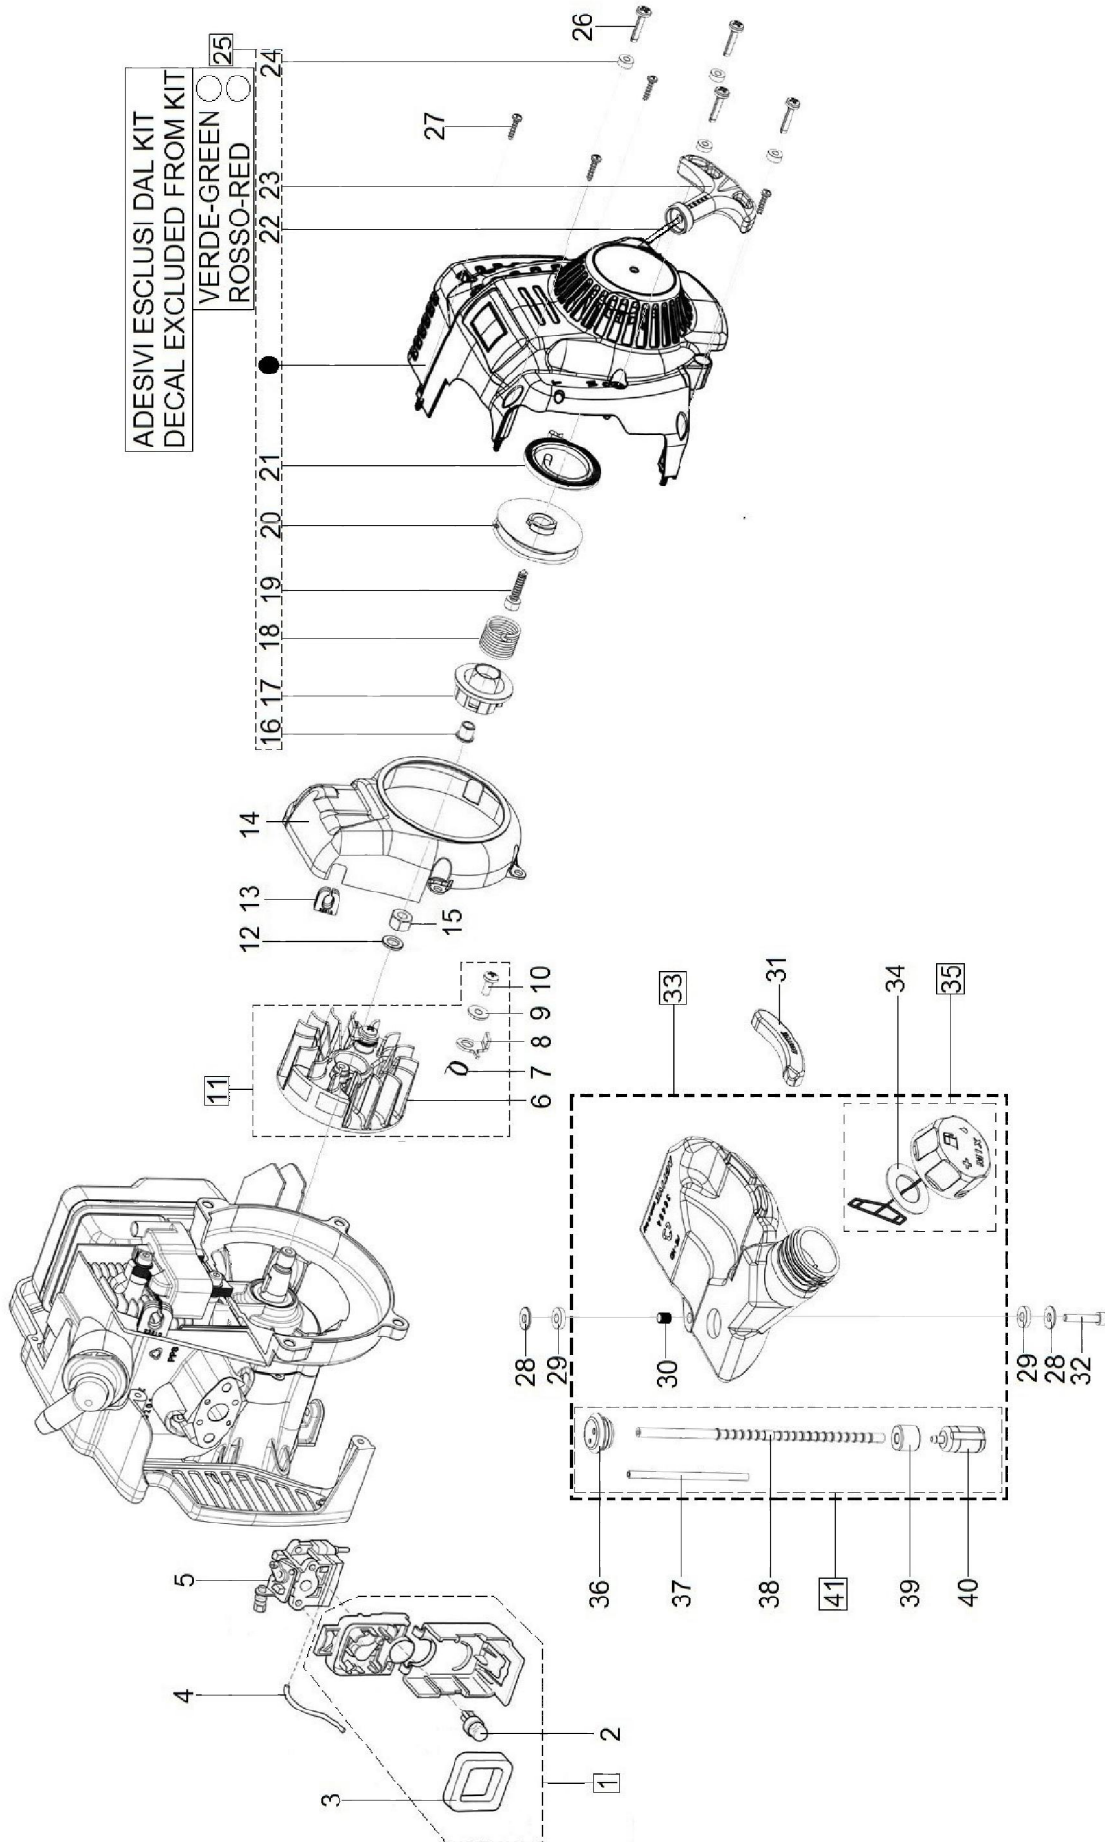

TS12302.0.0 - GRUPPO MOTORE - ENGINE GROUP

TS12302.0.0 - GRUPPO MOTORE - ENGINE GROUP

Rif.	Codice	Descrizione	Qtà
001	022245	FILTRO ARIA COMPLETO - COMPLETE AIR FILTER	1
002	035769	POMPETTA AIR-PULSE - PUMP AIR-PULSE	1
003	022408	SPUGNA FILTRO - FILTER SPONGE	1
004	022407	TUBETTO - TUBE	1
005	024848	CARBURATORE WYK-480 - CARBURETOR WYK-480	1
006	023785	VOLANO - FLYWHEEL	1
007	024496	MOLLA CRICCHETTO - RATCHET SPRING	2
008	024497	CRICCHETTO - RATCHET	2
009	035900	DISTANZIALE - SPACER	2
010	021192	VITE - SCREW	2
011	036597	KIT: VOLANO COMPLETO - KIT: COMPLETE FLYWHEEL	1
012	020711	RONDELLA - WASHER	1
013	022510	GOMMINO PASSACAVO - RUBBER CABLE	1
014	023781	CONVOGLIATORE - CONVEYOR	1
015	031271	DADO - NUT	1
016	036451	DISTANZIALE - SPACER	1
017	023783	PULEGGIA - PULLEY	1
018	036528	MOLLA AVVIAMENTO - STARTER SPRING	1
019	050646	VITE - SCREW	1
020	036445	SEMPULEGGIA AVVIAMENTO - STARTER HALF-PULLEY	1
021	020658	MOLLA AVVIAMENTO - STARTER SPRING	1
022	020657	CORDA AUTOAVVOLGENTE - ROPE	1
023	035862	IMPUGNATURA AUTOAVVOLGENTE - HANDLE	1
024	023620	BOCCOLA - BUSH	4
025	036600	KIT: AVVIAM. C/BOCCOLE VERDE - KIT: STARTER W/ BUSH GREEN	1
025	036602	KIT: AVVIAM. C/BOCCOLE ROSSO - KIT: STARTER W/ BUSH RED	1
026	022515	VITE - SCREW	4
027	035948	VITE - SCREW	4
028	020316	RONDELLA - WASHER	2
029	022619	RONDELLA - WASHER	2
030	020549	DISTANZIALE - SPACER	1
031	036206	GOMMINO SERBATOIO - RUBBER TANK	1
032	020001	VITE - SCREW	1
033	036599	KIT: SERBATOIO COMPLETO - KIT: TANK COMPLETE	1
034	021803	GUARNIZIONE TAPPO - SEAL PLUG	1
035	022078	KIT: TAPPO SERBATOIO COMPLETO - KIT: PLUG COMPLETE	1
036	021184	GOMMINO PASSATUBI - RUBBER	1
037	022407	TUBETTO - TUBE	1
038	020097	TUBO MISCELA - MIXTURE TUBE	1
039	022072	ZAVORRA PESCANTE - BALLAST	1
040	021775	FILTRO PESCAGGIO - FILTER	1
041	036262	KIT: PESCANTE SERBATOIO - KIT: INTAKE TANK	1