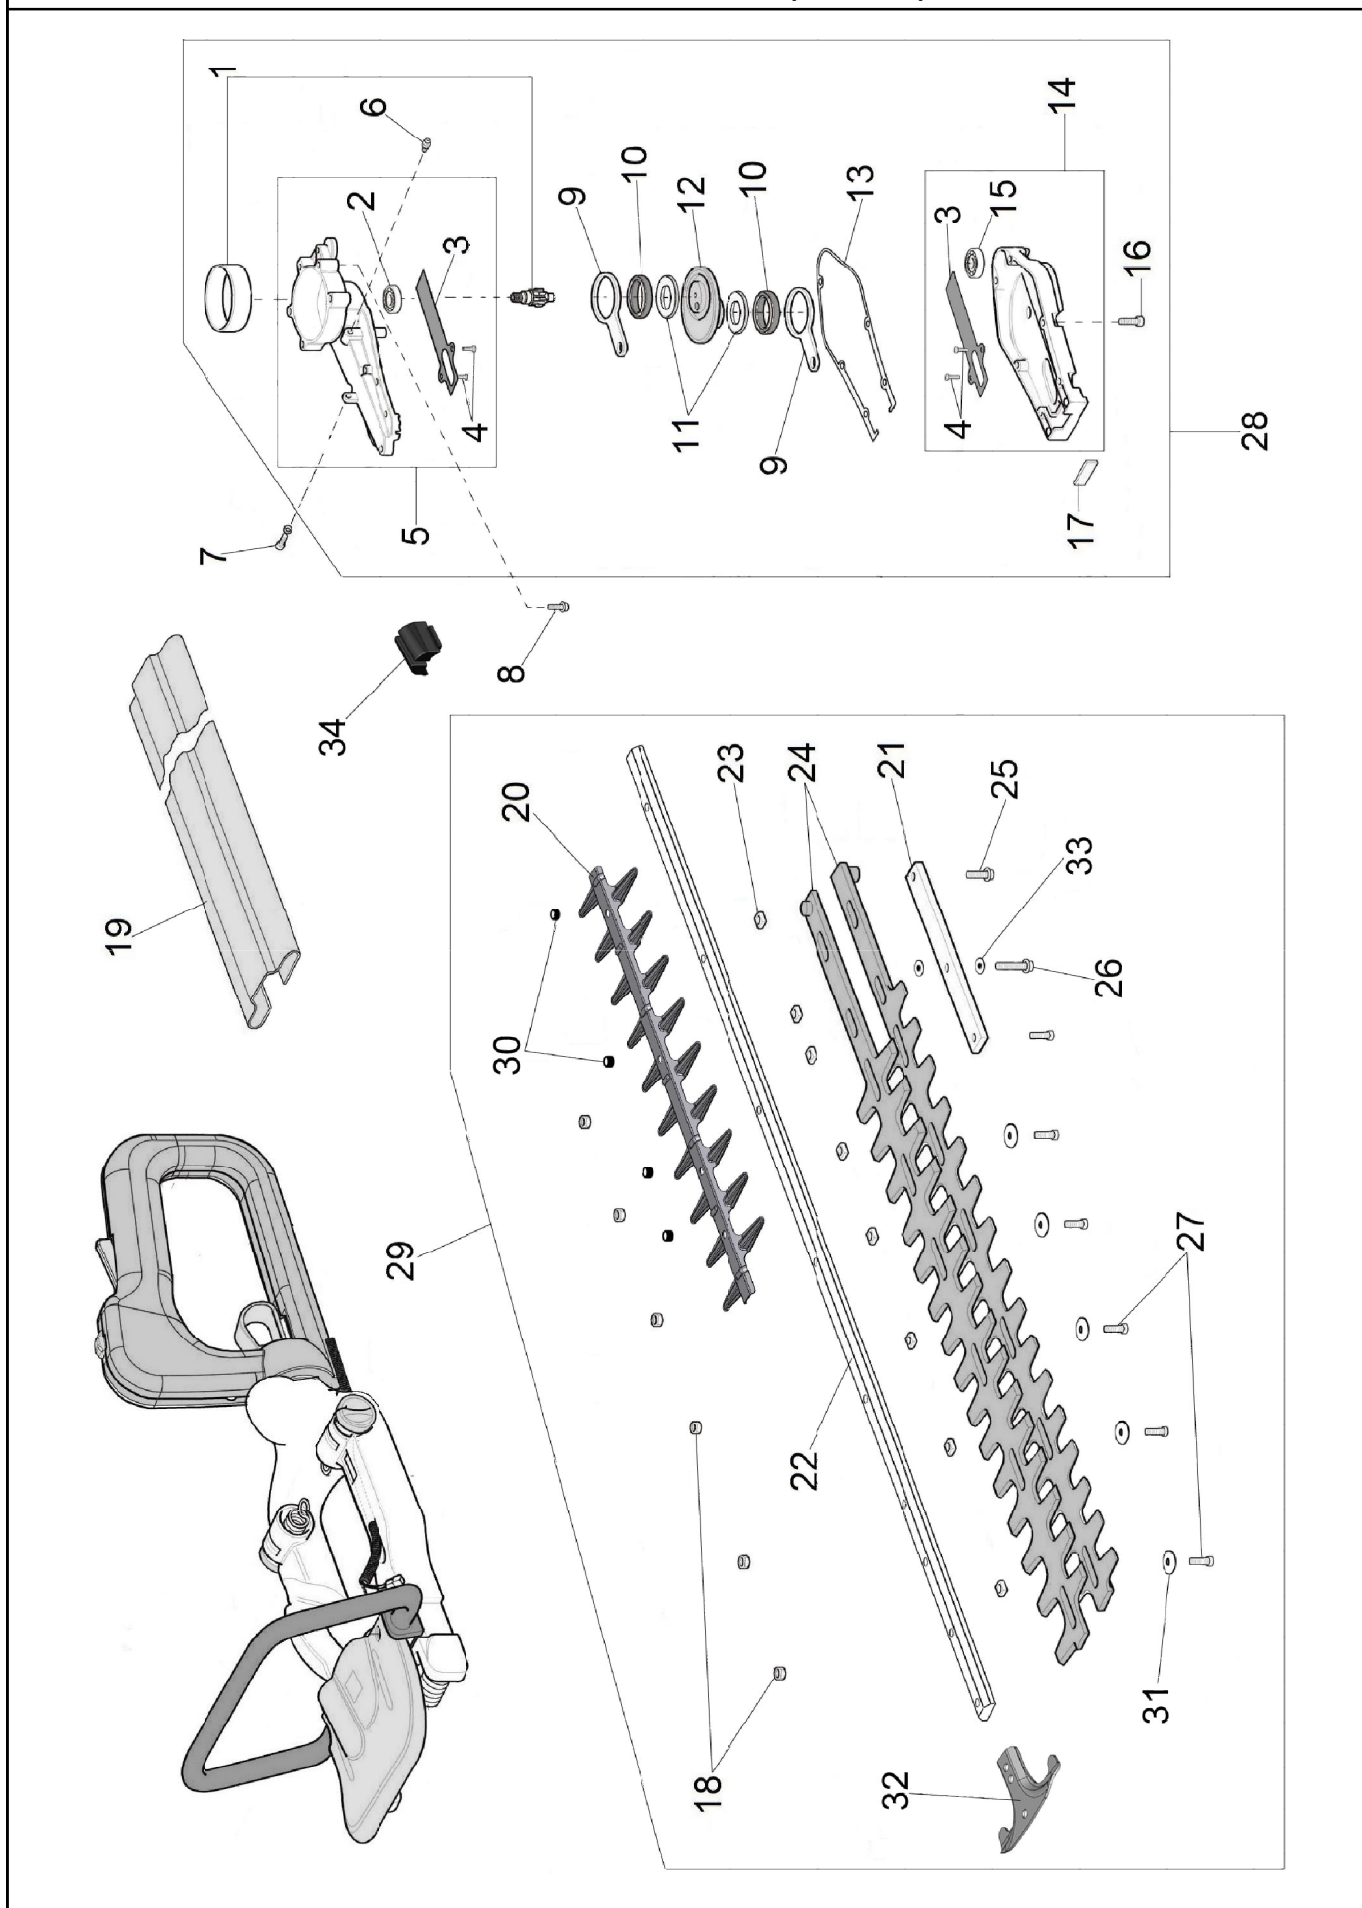

TS12304.1.0 - GRUPPO ECCENTRICO E LAME (600 MM) - ECCENTRIC AND BLADE

TS12304.1.0 - GRUPPO ECCENTRICO E LAME (600 MM) - ECCENTRIC AND BLADE

Rif.	Codice	Descrizione	Qtà
001	036380	CAMPANA FRIZIONE+PIGNONE - CLUTCH+PINION	1
002	020336	CUSCINETTO - BEARING	1
003	036234	LAMINA CARTER - CARTER SHEET	2
004	023512	VITE - SCREW	4
005	036694	KIT: CARTER RIDUTTORE SUP. - KIT: GEAR SUP. CARTER	1
006	022423	INGRASSATORE - GREASE	1
007	035803	VITE - SCREW	1
008	020359	VITE - SCREW	4
009	036221	BIELLA - ROD	2
010	036235	CUSCINETTO - BEARING	2
011	024856	RASAMENTO - SPACER	2
012	036236	ECCENTRICO - ECCENTRIC	1
013	036237	GUARNIZIONE CARTER RIDUTTORE - CARTER SEAL	1
014	036387	KIT: CARTER RIDUTTORE INF. - KIT: GEAR INF. CARTER	1
015	020801	CUSCINETTO - BEARING	1
016	020277	VITE - SCREW	6
017	036288	FELTRO - FELT	1
018	050519	DADO - NUT	6
019	036247	PROTEZIONE BARRA 620 MM - PROTECTION BAR 620 MM	1
020	025080	PROTEZIONE LAME - PROTECTION BLADE	1
021	025075	PIASTRINA L.145 - PLATE L.145	1
022	025069	LAMINA GUIDALAMA 600 MM - BLADE GUIDE SHEET	1
023	021378	PASTIGLIA GUIDALAMA - TABLET GUIDE SHEET	8
024	036437	LAMA TAGLIASIEPI 650 MM - BLADE 650 MM	2
025	020366	VITE - SCREW	1
026	020002	VITE - SCREW	1
027	020047	VITE - SCREW	7
028	036304	KIT: SCATOLA INGRANAGGI - KIT: GEAR BOX	1
029	036692	KIT: LAMA TAGLIASIEPI 600 MM - KIT: BLADE 600 MM	1
030	020560	BOCCOLA - SPACER	4
031	025087	RONDELLA - WASHER	5
032	025072	PROTEZIONE LAME - PROTECTION BLADE	1
033	025072	RONDELLA - WASHER	1
034	025078	GOMMINO - RUBBER	1