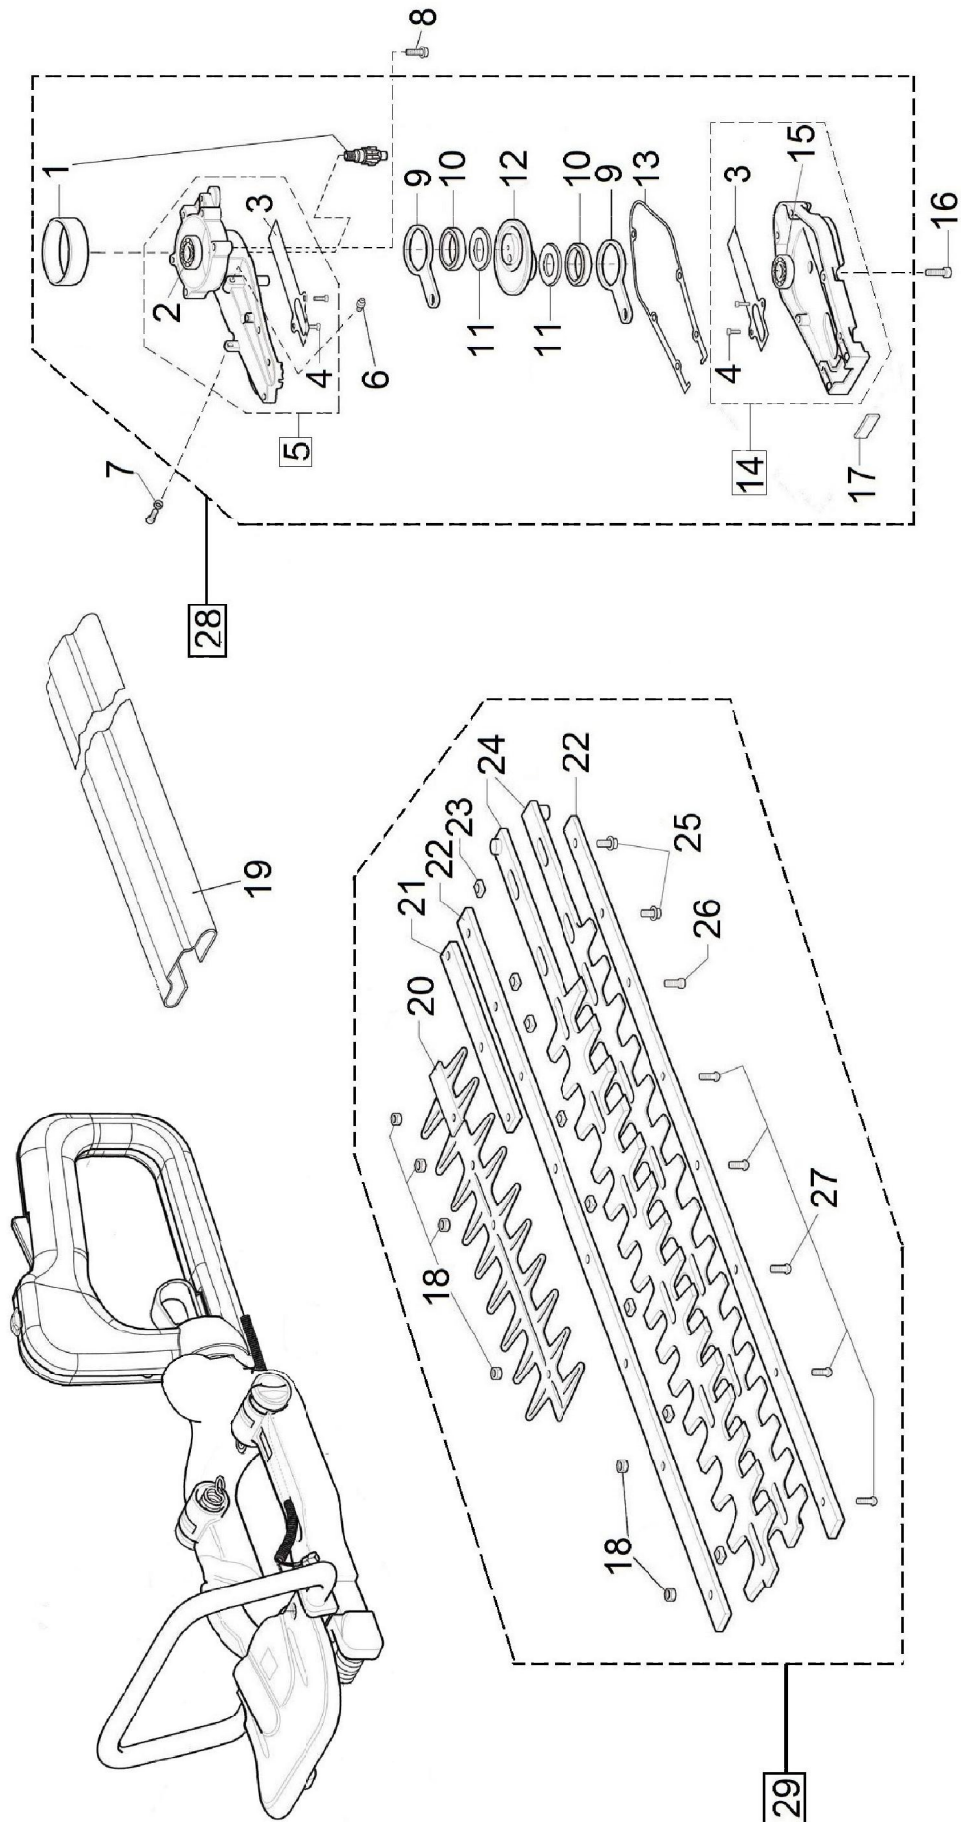

TS12304.0.0 - GRUPPO ECCENTRICO E LAME (600 MM) - ECCENTRIC AND BLADE

TS12304.0.0 - GRUPPO ECCENTRICO E LAME (600 MM) - ECCENTRIC AND BLADE

Rif.	Codice	Descrizione	Qtà
001	036380	CAMPANA FRIZIONE+PIGNONE - CLUTCH+PINION	1
002	020336	CUSCINETTO - BEARING	1
003	036234	LAMINA CARTER - CARTER SHEET	2
004	023512	VITE - SCREW	2
005	036386	KIT: CARTER RIDUTTORE SUP. - KIT: GEAR SUP. CARTER	1
006	022423	INGRASSATORE - GREASE	1
007	035803	VITE - SCREW	1
008	020359	VITE - SCREW	1
009	036221	BIELLA - ROD	2
010	036235	CUSCINETTO - BEARING	2
011	024856	RASAMENTO - SPACER	2
012	036236	ECCENTRICO - ECCENTRIC	1
013	036237	GUARNIZIONE CARTER RIDUTTORE - CARTER SEAL	1
014	036387	KIT: CARTER RIDUTTORE INF. - KIT: GEAR INF. CARTER	1
015	020801	CUSCINETTO - BEARING	1
016	020277	VITE - SCREW	1
017	036288	FELTRO - FELT	1
018	050519	DADO - NUT	6
019	036247	PROTEZIONE BARRA 620 MM - PROTECTION BAR 620 MM	1
020	036229	PROTEZIONE LAME - PROTECTION BLADE	1
021	036212	PIASTRINA L.134 - PLATE L.134	1
022	036210	LAMINA GUIDALAMA 600 MM - BLADE GUIDE SHEET	2
023	021378	PASTIGLIA GUIDALAMA - TABLET GUIDE SHEET	1
024	036437	LAMA TAGLIASIEPI 650 MM - BLADE 650 MM	2
025	020366	VITE - SCREW	2
026	020001	VITE - SCREW	1
027	023002	VITE - SCREW	5
028	036304	KIT: SCATOLA INGRANAGGI - KIT: GEAR BOX	1
029	022770	KIT: LAMA TAGLIASIEPI 600 MM - KIT: BLADE 600 MM	1