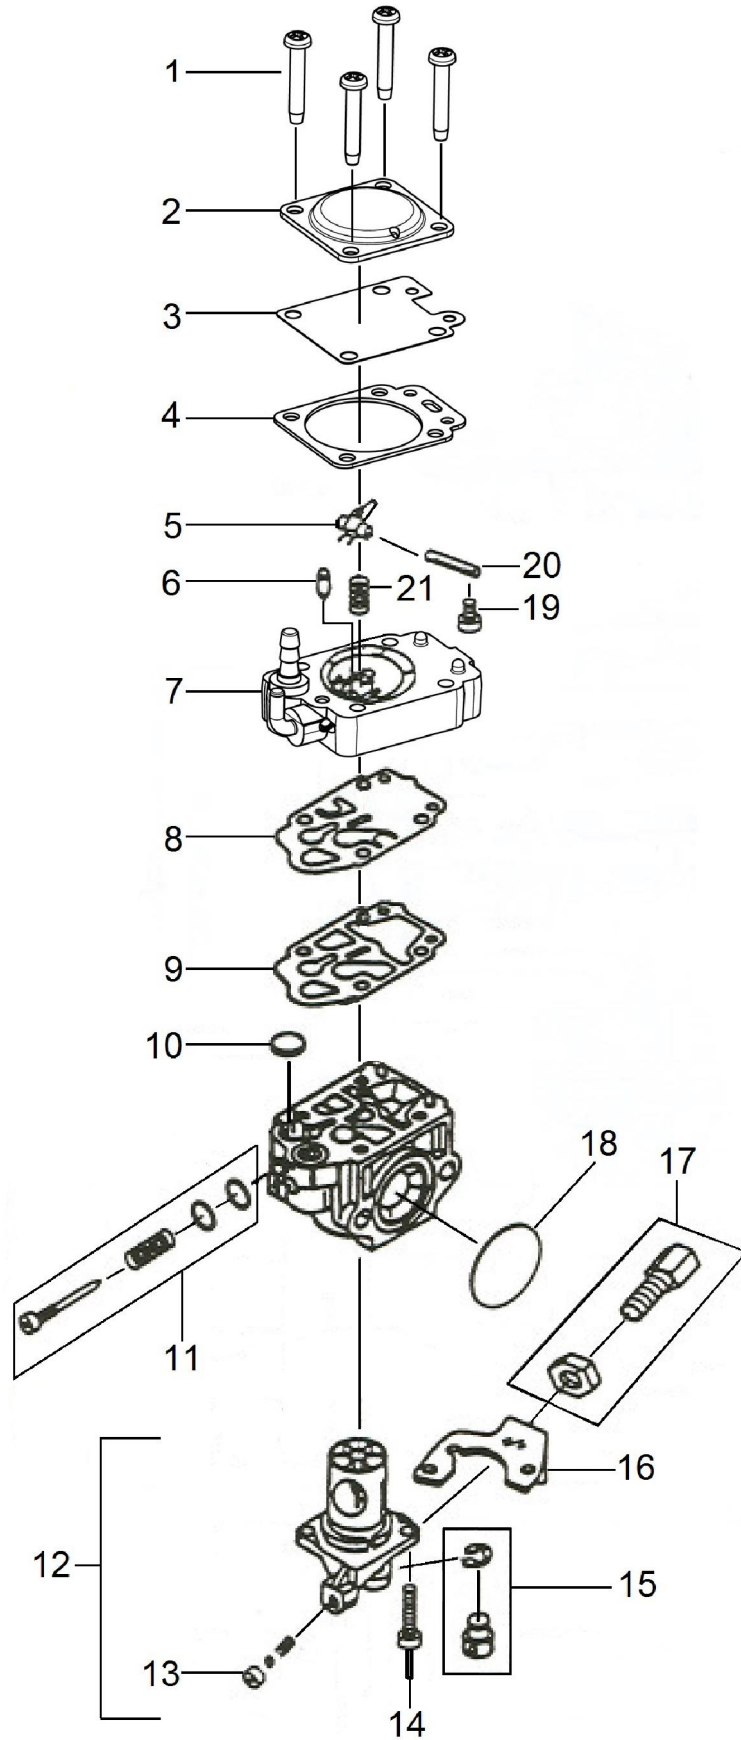

WYK4801.0.0 - GRUPPO CARBURATORE - CARBURETOR GROUP

CARBURATORE COMPLETO COD. 024484
COMPLETE CARBURETOR COD. 024484

WYK4801.0.0 - GRUPPO CARBURATORE - CARBURETOR GROUP

Rif.	Codice	Descrizione	Qtà
001	020232	VITE - VIS - SCREW	4
002	035172	COPERCHIO - COUVERCLE - COVER	1
003	035170	GUARNIZIONE - JOINT - GASKET	1
004	020238	GUARNIZIONE - JOINT - GASKET	1
005	020239	LEVA - LEVIER - LEVER	1
006	020243	SPILLO - POINTEAU - NEEDLE	1
007	025173	CORPO POMPA - FLASQUE - PUMP BODY	1
008	020246	GUARNIZIONE - JOINT - GASKET (MYLAR)	1
009	020247	GUARNIZIONE - JOINT - GASKET	1
010	020245	FILTRO - FILTRE - FILTER	1
011	023498	VITE - VIS - SCREW	1
012	020847	VALVOLA - CLAPET - VALVE	1
013	020255	VITE - VIS - SCREW	1
014	024977	VITE FERMO CORSA - VIS DE BLOCAGE - SET SCREW	1
015	020252	PERNO - PIVOT - SWIVEL	1
016	020250	SUPPORTO - SUPPORT - BRACKET	1
017	020249	VITE - VIS - SCREW	1
018	020248	DISTANZIALE - ENTRETOISE - SPACER	1
019	020240	VITE - VIS - SCREW	1
020	020241	PERNO - AXE - PIN	1
021	020833	MOLLA - RESSORT - SPRING	1