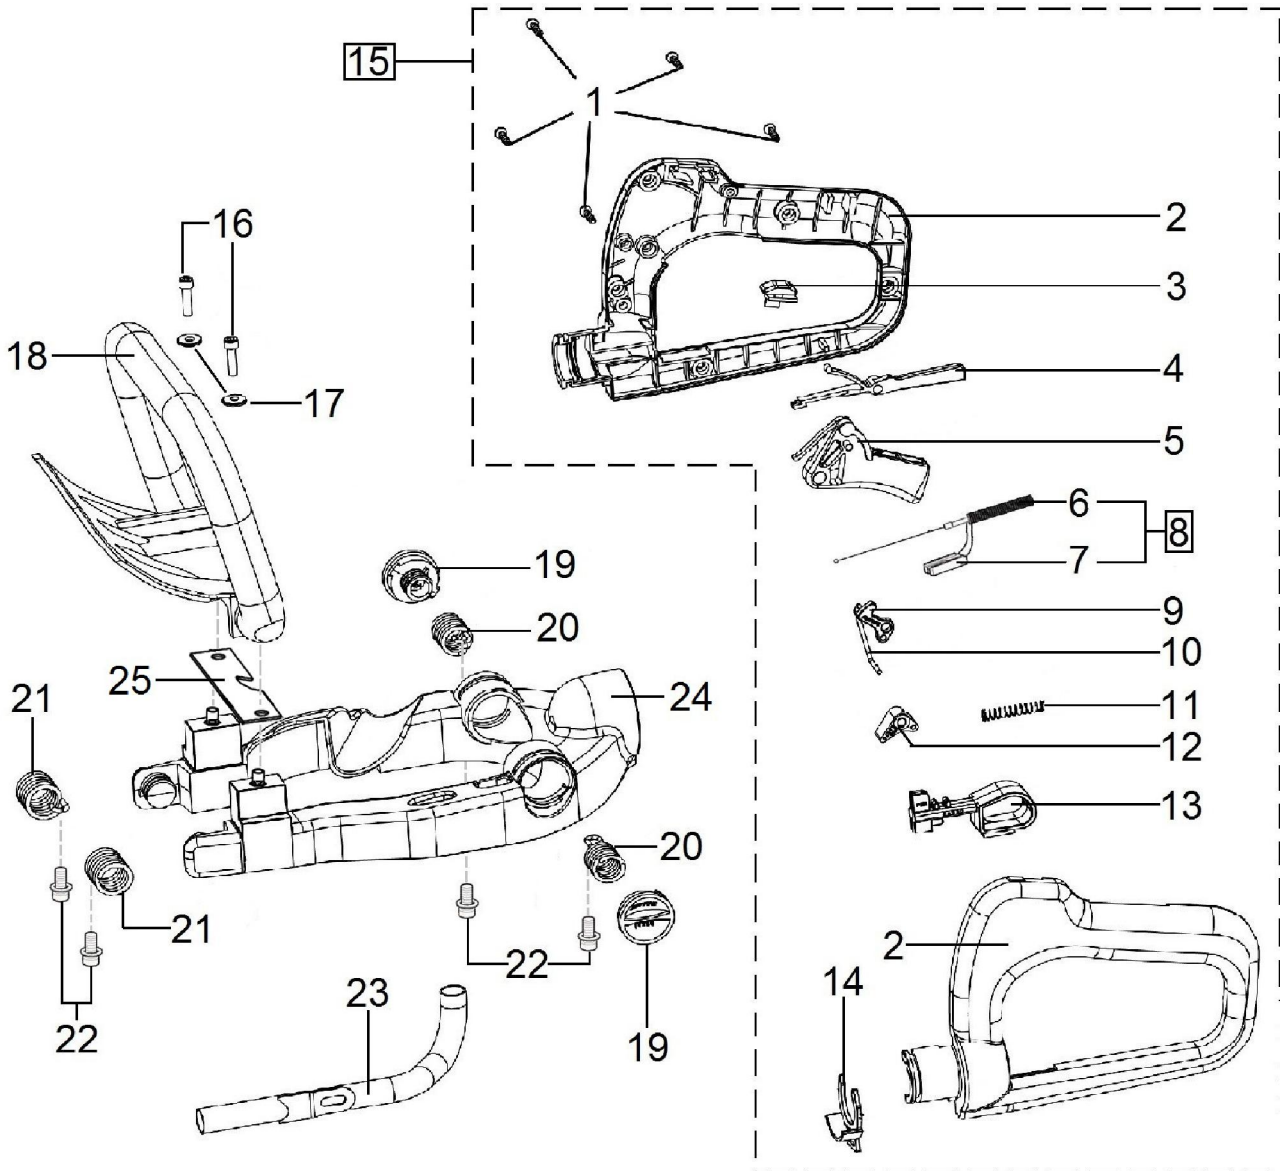

TS12303.0.1 - GRUPPO IMPUGNATURA E TELAIO - HANDLE AND CHASSIS

TS12303.0.1 - GRUPPO IMPUGNATURA E TELAIO - HANDLE AND CHASSIS

Rif.	Codice	Descrizione	Qtà
001	035948	VITE - SCREW	5
002	036224	IMPUGNATURA - HANDLE	2
003	021551	BOTTONE STOP - STOP BUTTON	1
004	021555	LEVA SICUREZZA - SAFETY LEVER	1
005	021554	LEVA ACCELERATORE - THROTTLE LEVER	1
006	036300	CAVO ACCELERATORE - THROTTLE CABLE	1
007	036301	CABLAGGIO - WIRING	1
008	036305	KIT: CAVO+CABLAGGIO - KIT: CABLE+WIRING	1
009	036269	BLOCCO LEVA ACCELERATORE - LOCK LEVER	1
010	036271	RINVIO LEVE - DRIVE LEVER	1
011	036272	MOLLA BLOCCO TRASLANTE - SPRING LOCK	1
012	036270	DENTELLO SBLOCCO ROTAZIONE - ROTATION RELEASE	1
013	036230	LEVA SBLOCCO ROTAZIONE - ROTATION RELEASE LEVER	1
014	036273	ANELLO BLOCCO IMPUGNATURA - HANDLE RING LOCK	1
015	036302	KIT: IMPUGNATURA - KIT: HANDLE	1
016	020001	VITE - SCREW	2
017	020316	RONDELLA - RONDELLE	2
018	036614	IMPUGNATURA ANTERIORE - FRONT HANDLE	1
019	036225	TAPPO PER MOLLE - CUP FOR SPRING	2
020	036227	MOLLA ANTIMBRANTE POSTERIORE - REAR ANTIMB. SPRING	2
021	036226	MOLLA ANTIMBRANTE ANTERIORE - FRONT ANTIMB. SPRING	2
022	021298	VITE - SCREW	4
023	024538	PROLUNGA SCARICO MARMITTA - EXHAUST EXTENSION	1
024	036531	BASE - BASE	1
025	024968	PIASTRA RINFORZO - REINFORCING PLATE	1