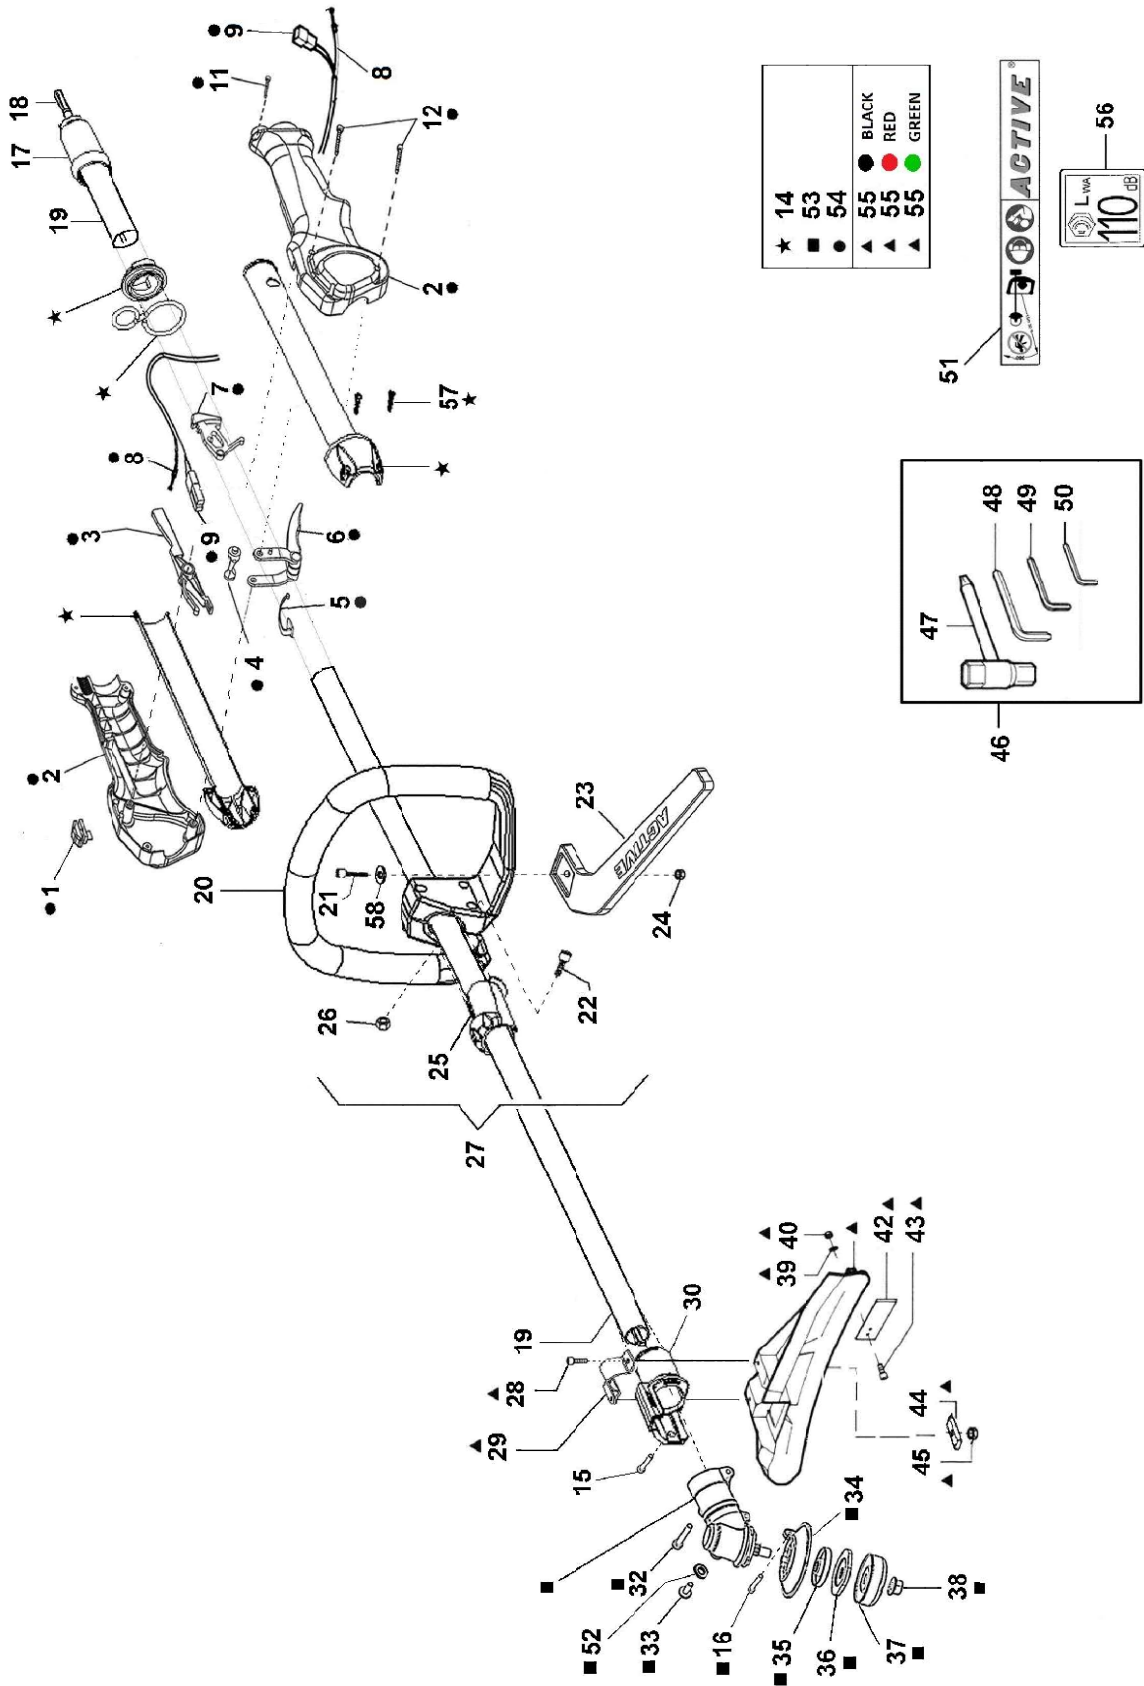

TR24L01.0.0 - VISTA TRASMISSIONE L - TRANSMISSION L (D.24)

TR24L01.0.0 - VISTA TRASMISSIONE L - TRANSMISSION L (D.24)

Rif.	Codice	Descrizione	Qtà
001	021551	BOTTONE - BOUTON - KNOB	1
002	021580	IMPUGNATURA - POIGNEE - HANDLE	1
003	021583	LEVA - LEVIER - LEVER	1
004	020868	PERNO - PIVOT - PIN	1
005	020869	MOLLA - RESSORT - SPRING	1
006	020867	LEVA GAS - GAS LEVIER - GAS LEVER	1
007	021584	LEVA - LEVIER - LEVER (1/2 GAS)	1
008	022568	CAVO - CABLE - CABLE	1
009	022569	INTERRUT. - INTERRUPT. - SWITCH	1
011	020351	VITE - VIS - SCREW	2
012	020435	VITE - VIS - SCREW	4
014	022507	KIT: RIDUZIONE - RE'DUCTION - REDUCTION	1
015	021298	VITE - VIS - SCREW	1
016	035803	VITE - VIS - SCREW	1
017	022055	RIDUZIONE - RE'DUCTION - REDUCTION	1
018	021340	ALBERO - ARBRE - SHAFT	1
019	024964	TUBO - TUBE - PIPE	1
020	020745	DELTA - POIGNEE - HANDLE	1
021	021236	VITE - VIS - SCREW	1
022	021138	VITE - VIS - SCREW	3
023	020726	PROTEZIONE - PROTECTION - GUARD	1
024	020060	DADO - ECROU - NUT	1
025	022056	RIDUZIONE - RE'DUCTION - REDUCTION	1
026	020176	DADO - ECROU - NUT	3
027	022560	DELTA COM. - POIGNEE COM. - COM. HANDLE	1
028	020168	VITE - VIS - SCREW	2
029	020545	FASCETTA - OEILLET - EYELET	1
030	022466	ADATTATORE - ADAPTATEUR - ADAPTER	1
032	020169	VITE - VIS - SCREW	1
033	020129	VITE - VIS - SCREW	1
034	022554	COPPETTA - PROTECTION - GUARD	1
035	022551	FLANGIA - FLASQUE - FLANGE (UPPER-1)	1
036	022552	FLANGIA - FLASQUE - FLANGE (UPPER-2)	1
037	022553	FLANGIA - FLASQUE - FLANGE (LOWER)	1
038	022556	DADO - ECROU - NUT	1
039	020278	RONDELLA - RONDELLE - WASHER	2
040	020060	DADO - ECROU - NUT	2
042	020547	LAMETTA - COUTEAU - KNIFE	1
043	020277	VITE - VIS - SCREW	2
044	020546	PIATTINA - RONDELLE - WASHER	2
045	020176	DADO - ECROU - NUT	2
046	035908	ATTREZZI - OUTILS - TOOLS	1
047	020535	CHIAVE CANDELA - SPLUG SPANNER	1
048	020426	CHIAVE - SPANNER (5)	1
049	020425	CHIAVE - SPANNER (4)	1
050	021159	CHIAVE - SPANNER (3)	1
051	020370	ADESIVO - DECAL	1
052	020322	RONDELLA - RONDELLE - WASHER	1
053	022555	SCAT. INGR. - COUP. CON. - BEVELGEAR	1
054	022615	L-KIT: IMPUGN. - POIGNEE - HANDLE	1
055	021360	DIFESA - CAPOT - GUARD (VERDE-GREEN)	1
	021362	DIFESA - CAPOT - GUARD (ROSSA-RED)	1
	021361	DIFESA - CAPOT - GUARD (NERA-BLACK)	1
056	020517	ADESIVO - DECAL	1
057	036105	VITE - VIS - SCREW	2
058	020278	RONDELLA - RONDELLE - WASHER	1