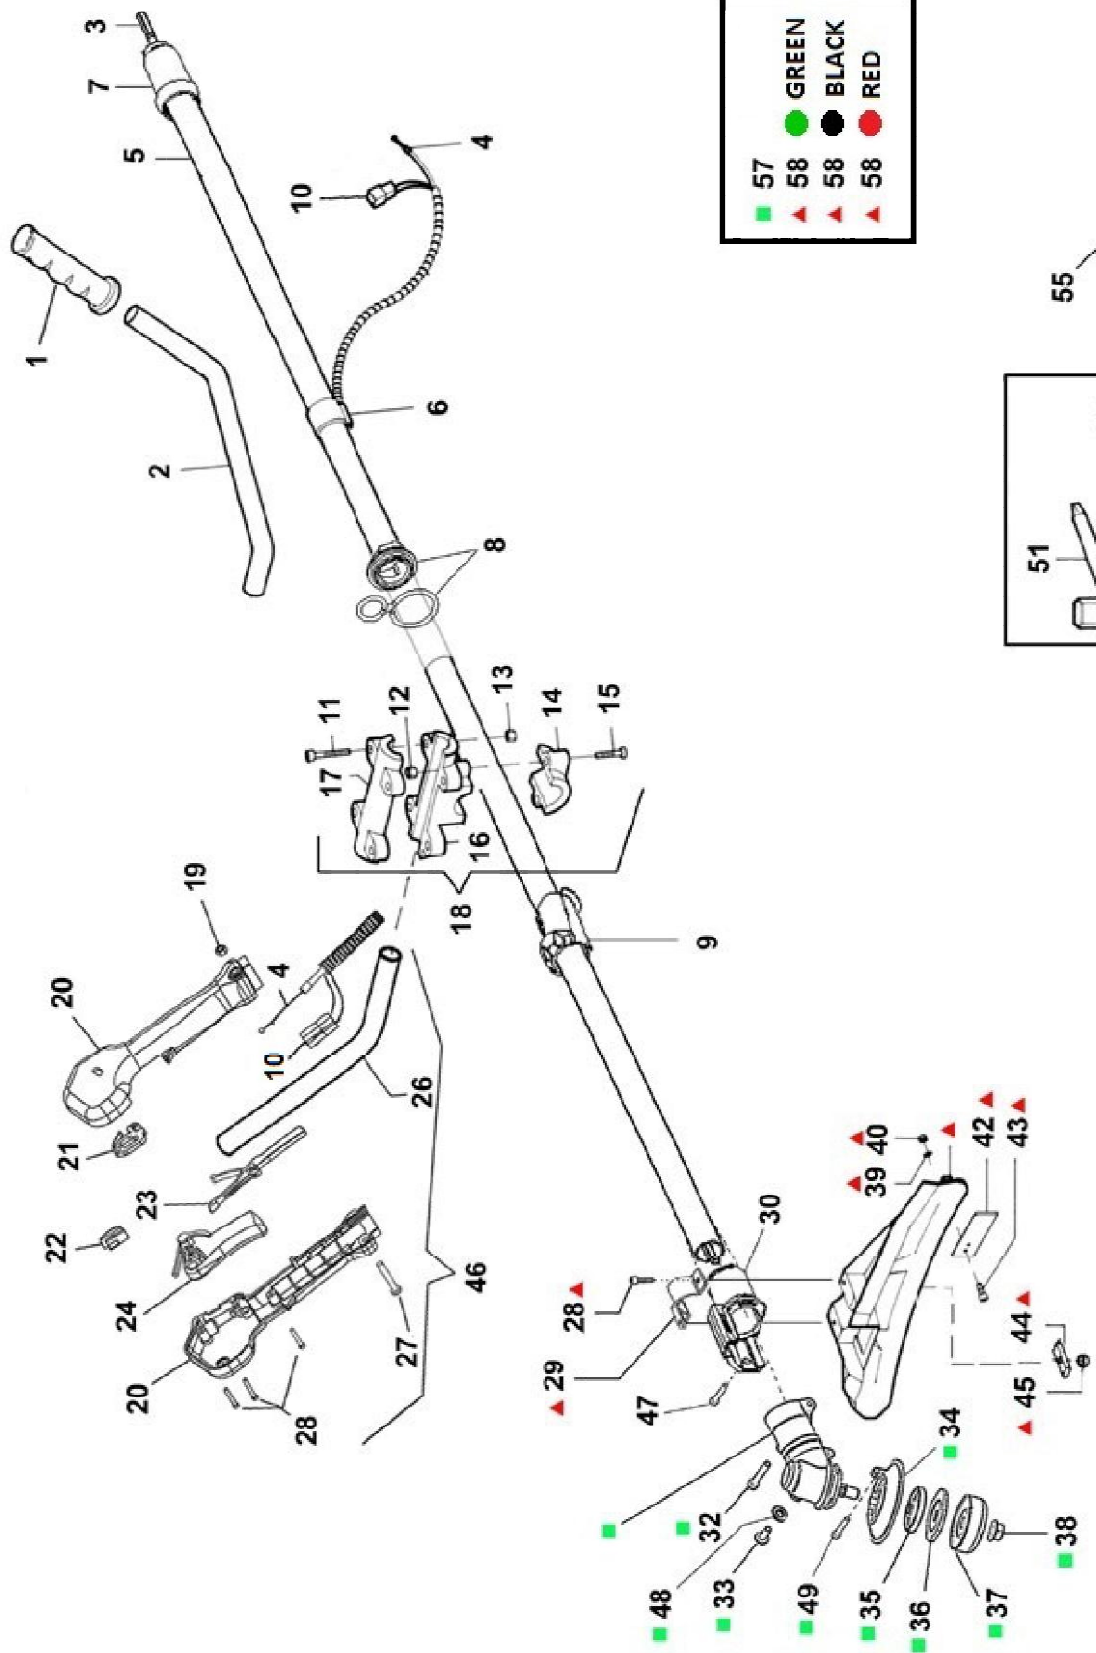

TR24B01.0.0 - VISTA TRASMISSIONE B - TRANSMISSION B (D.24)

TR24B01.0.0 - VISTA TRASMISSIONE B - TRANSMISSION B (D.24)

Rif.	Codice	Descrizione	Qtà
001	020859	MANOPOLA - KNOB	1
002	020141	MANUBRIO LATO IMPUGNATURA - HANDLEBAR	1
003	021340	ALBERO TRASMISSIONE - ARBRE SHAFT	1
004	020761	CAVO ACCELERATORE - ACCELERATOR CABLE	2
005	022094	TUBO C/BOCCOLE - TUBE W/ BUSH	1
006	020321	FASCETTA - CLAMP	1
007	022055	RIDUZIONE CUFFIA FRIZIONE - CLUTCH COVER ADAPTOR	1
008	022507	SUPPORTO - SUPPORT	1
009	022056	RIDUZIONE - ADAPTOR	1
010	021553	CABLAGGIO - WIRE	1
011	020174	VITE - VIS - SCREW	1
012	020176	DADO - ECROU - NUT	1
013	020176	DADO - ECROU - NUT	1
014	020678	MOZZO INFERIORE - MOYEUX INF - HUB INF	1
015	020174	VITE - VIS - SCREW	1
016	020677	MOZZO CENTRALE - MOYEUX CENTRAL - HUB CENTRAL	1
017	020636	MOZZO SUPERIORE - MOYEUX SUP - HUB SUP	1
018	020679	SUPPORTO - SUPPORT	1
019	020061	DADO - ECROU - NUT	1
020	021550	SEMIGUSCI ACCELERATORE - HALF-SHELL ACCELERATOR	2
021	021556	LEVA MEZZO GAS - LEVER (1/2 GAS)	1
022	021551	BOTTONE - BOUTON - KNOB	1
023	021555	LEVA SICUREZZA - SAFETY LEVER	1
024	021554	LEVA ACCELERATORE - ACCELERATOR LEVER	1
026	020140	MANUBRIO LATO ACCELERATORE - HANDLEBAR	1
027	020169	VITE - VIS - SCREW	1
028	020334	VITE - VIS - SCREW	2
029	020545	FASCETTA STRINGITUBO - CLAMP	1
030	022466	ADATTATORE - ADAPTOR	1
032	020169	VITE - VIS - SCREW	1
033	020129	VITE - VIS - SCREW	1
034	022554	COPPETTA COPPIA CONICA - BEVELGEAR CUP	1
035	022551	FLANGIA SUPERIORE - SUPERIORE FLANGE	1
036	022552	FLANGIA INTERMEDIA - CENTRAL FLANGE	1
037	022553	FLANGIA INFERIORE - INFERIOR FLANGE	1
038	022556	DADO - ECROU - NUT	1
039	020278	RONDELLA - RONDELLE - WASHER	1
040	020060	DADO - ECROU - NUT	1
042	020547	LAMETTA - BLADE	1
043	020277	VITE - VIS - SCREW	1
044	020546	PIATTINA FISSAGGIO DIFESA - DEFENSE FIXING PIECE	1
045	020176	DADO - ECROU - NUT	1
046	021558	ACCELERATORE COMPLETO - COMPLETE ACCELERATOR	1
047	021298	VITE - VIS - SCREW	1
048	020322	GUARNIZIONE - JOINT - GASKET	1
049	035803	VITE - VIS - SCREW	1
050	035908	KIT: SACCHETTO CHIAVI - KIT: KEY BAG	1
051	020535	CHIAVE CANDELA - SPARK PLUG KEY	1
052	020426	CHIAVE BRUGOLA D.5 - SPANNER D.5	1
053	020425	CHIAVE BRUGOLA D.4 - SPANNER D.4	1
054	021159	CHIAVE BRUGOLA D.3 - SPANNER D.3	1
055	020370	ADESIVO - DECAL	1
056	020517	ADESIVO - DECAL	1
057	022555	COPPIA CONICA COMPLETA - COMPLETE BEVELGEAR	1
058	021360	DIFESA - CAPOT - COVER (VERDE-GREEN)	1
	021361	DIFESA - CAPOT - COVER (ROSSO-RED)	1
	021362	DIFESA - CAPOT - COVER (NERO-BLACK)	1