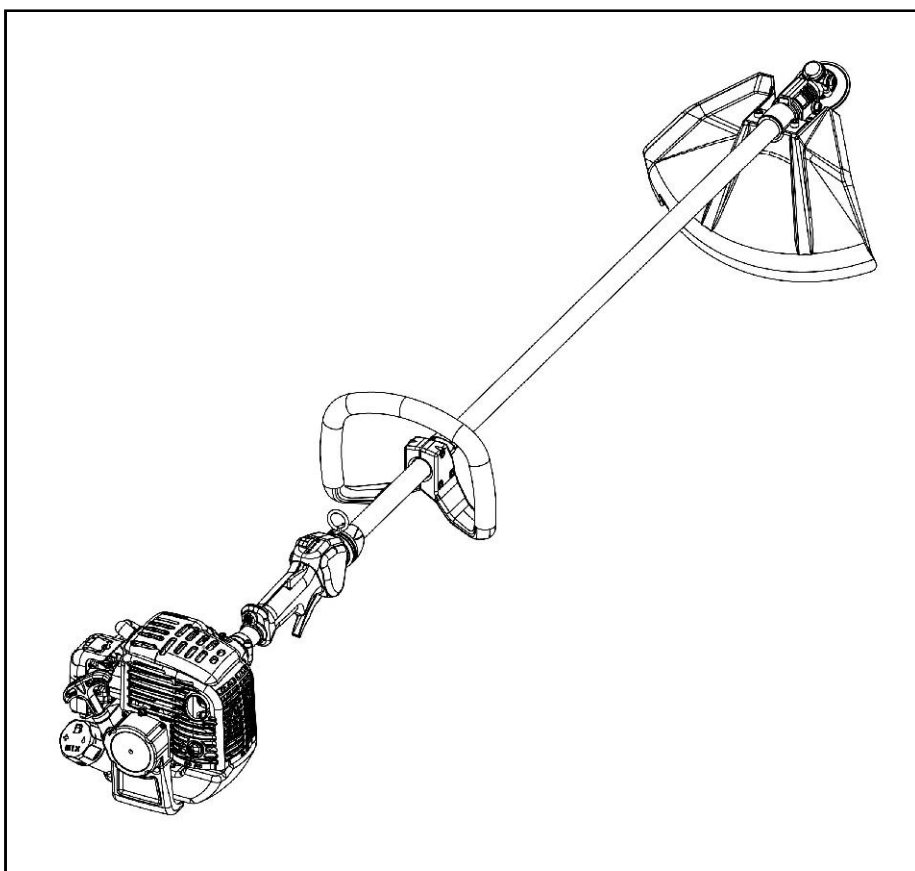

24 - 28

L-B-EVO

TAVOLE RICAMBI DECESPUGLIATORI
SPARE PARTS BRUSHCUTTERS
NOMENCLATURE PIECES DE RECHANGE
DÉBROUSSAILLEUSE

CODICE MACCHINA: PAGINA - PAGE 14

MATRICOLA DA NR. / SERIAL NUMBER FROM: **E24170001 - E28170001**

Rif.	Codice	Descrizione	Qtà
001	020088	ADESIVO TONDO AUTOAVVOLGENTE - DECAL	1
002	025207	ADESIVO COFANO 2.4 - DECAL 2.4	1
003	025208	ADESIVO COFANO 2.8 - DECAL 2.8	1
004	025228	ADESIVO EASY START - DECAL EASY START	1
005	020517	ADESIVO 110 DB - DECAL 110 DB	1
006	023679	ADESIVO RACCOM. ALTE TEMPERATURE - DECAL HIGH TEMP.	1
007	020370	ADESIVO TRASMISSIONE - TRANSMISSION DECAL	1