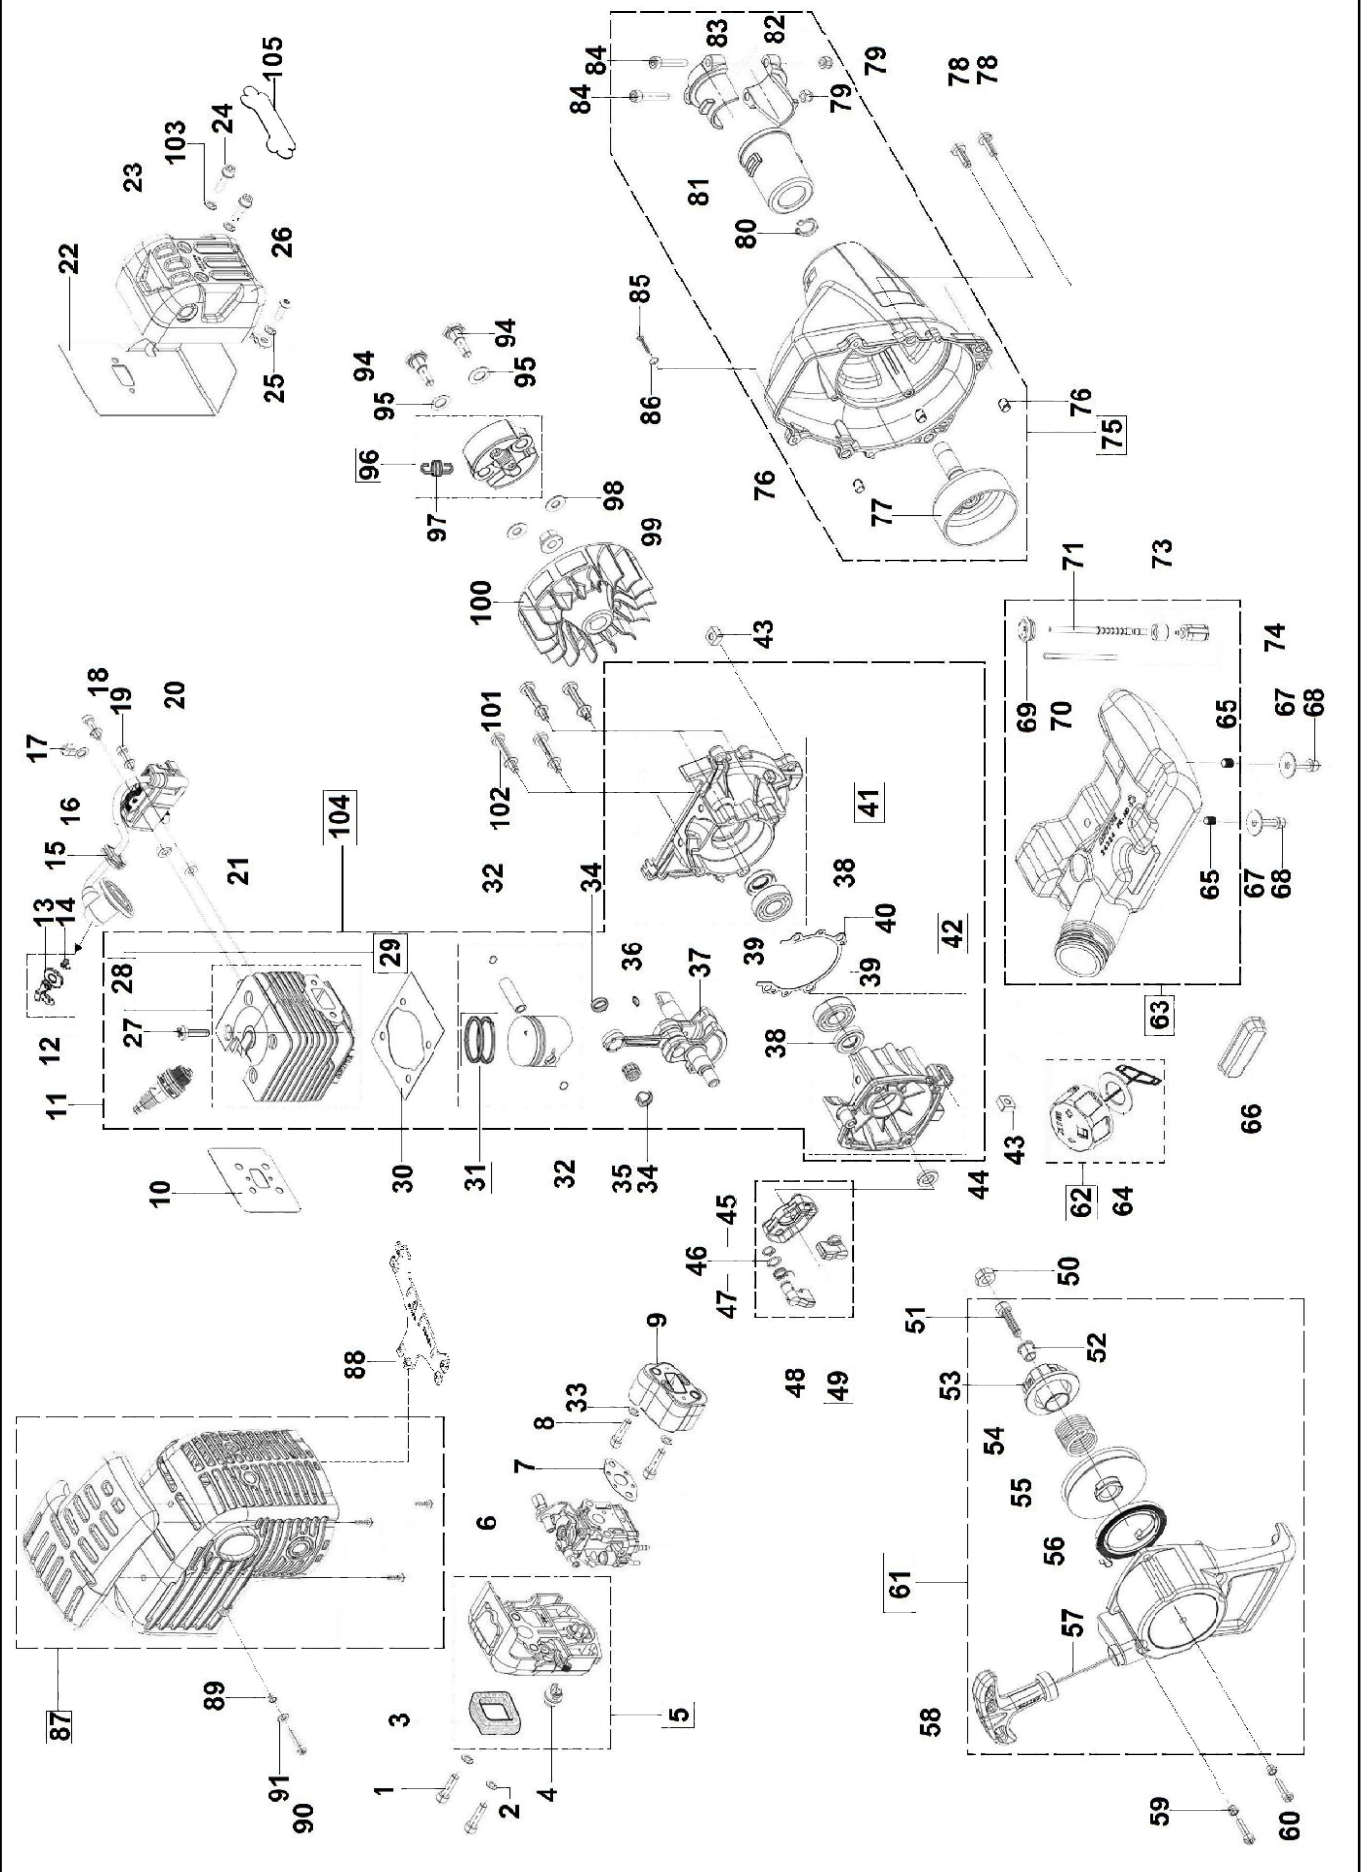

1240001.0.3 - GRUPPO MOTORE - ENGINE GROUP

1240001.0.3 - GRUPPO MOTORE - ENGINE GROUP