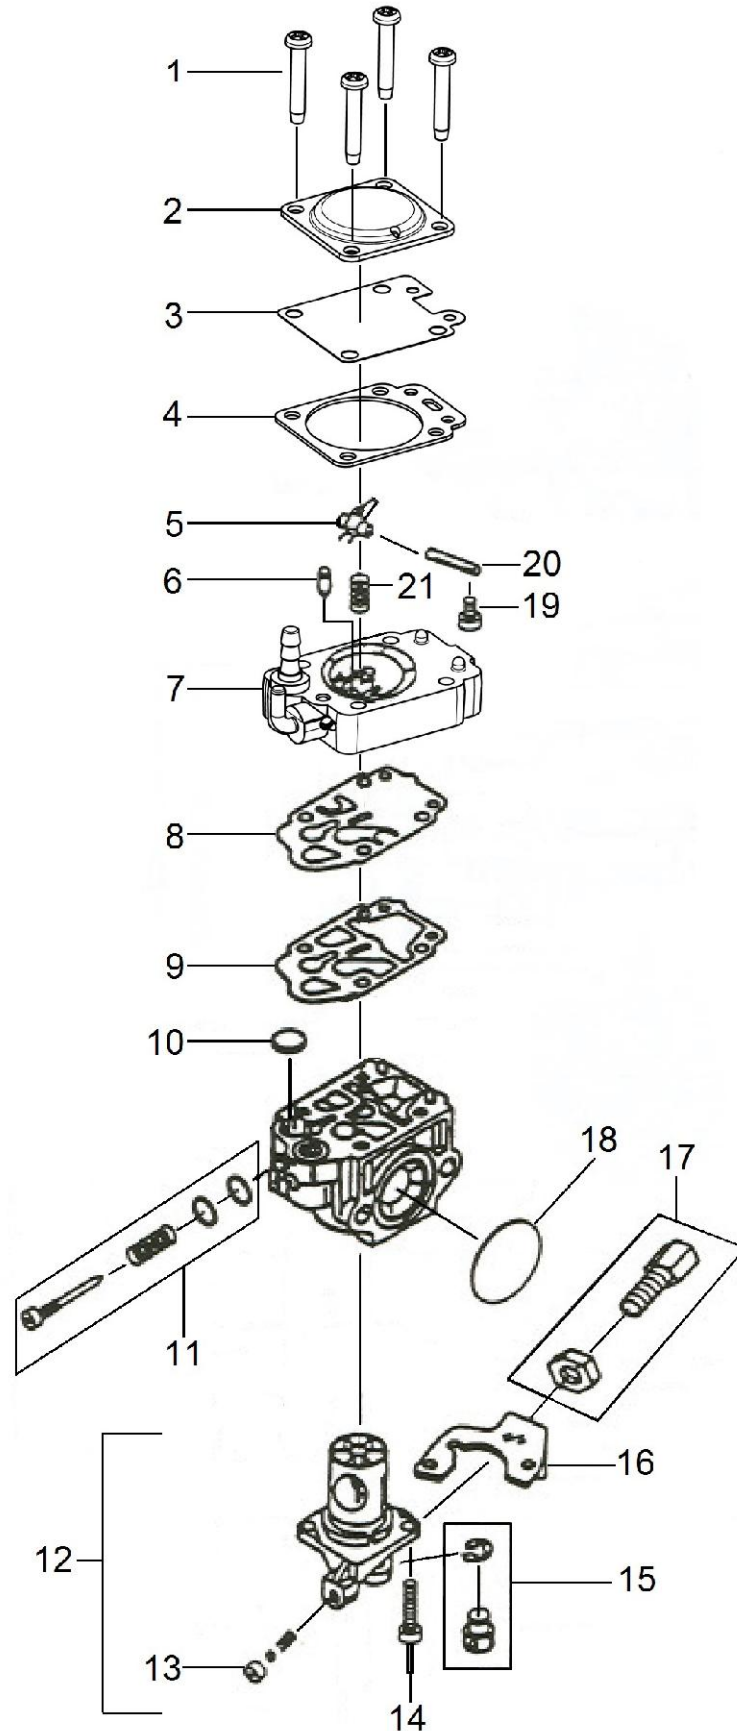

WYK4801.0.0 - GRUPPO CARBURATORE - CARBURETOR GROUP

CARBURATORE COMPLETO COD. 024484
COMPLETE CARBURETOR COD. 024484

WYK4801.0.0 - GRUPPO CARBURATORE - CARBURETOR GROUP

Rif.	Codice	Descrizione	Qtà
001	020232	VITE - VIS - SCREW	4
002	035172	COPERCHIO - COUVERCLE - COVER	1
003	035170	GUARNIZIONE - JOINT - GASKET	1
004	020238	GUARNIZIONE - JOINT - GASKET	1
005	020239	LEVA - LEVIER - LEVER	1
006	020243	SPILLO - POINTEAU - NEEDLE	1
007	025173	CORPO POMPA - FLASQUE - PUMP BODY	1
008	020246	GUARNIZIONE - JOINT - GASKET (MYLAR)	1
009	020247	GUARNIZIONE - JOINT - GASKET	1
010	020245	FILTRO - FILTRE - FILTER	1
011	023498	VITE - VIS - SCREW	1
012	020847	VALVOLA - CLAPET - VALVE	1
013	020255	VITE - VIS - SCREW	1
014	024977	VITE FERMO CORSA - VIS DE BLOCAGE - SET SCREW	1
015	020252	PERNO - PIVOT - SWIVEL	1
016	020250	SUPPORTO - SUPPORT - BRACKET	1
017	020249	VITE - VIS - SCREW	1
018	020248	DISTANZIALE - ENTRETOISE - SPACER	1
019	020240	VITE - VIS - SCREW	1
020	020241	PERNO - AXE - PIN	1
021	020833	MOLLA - RESSORT - SPRING	1