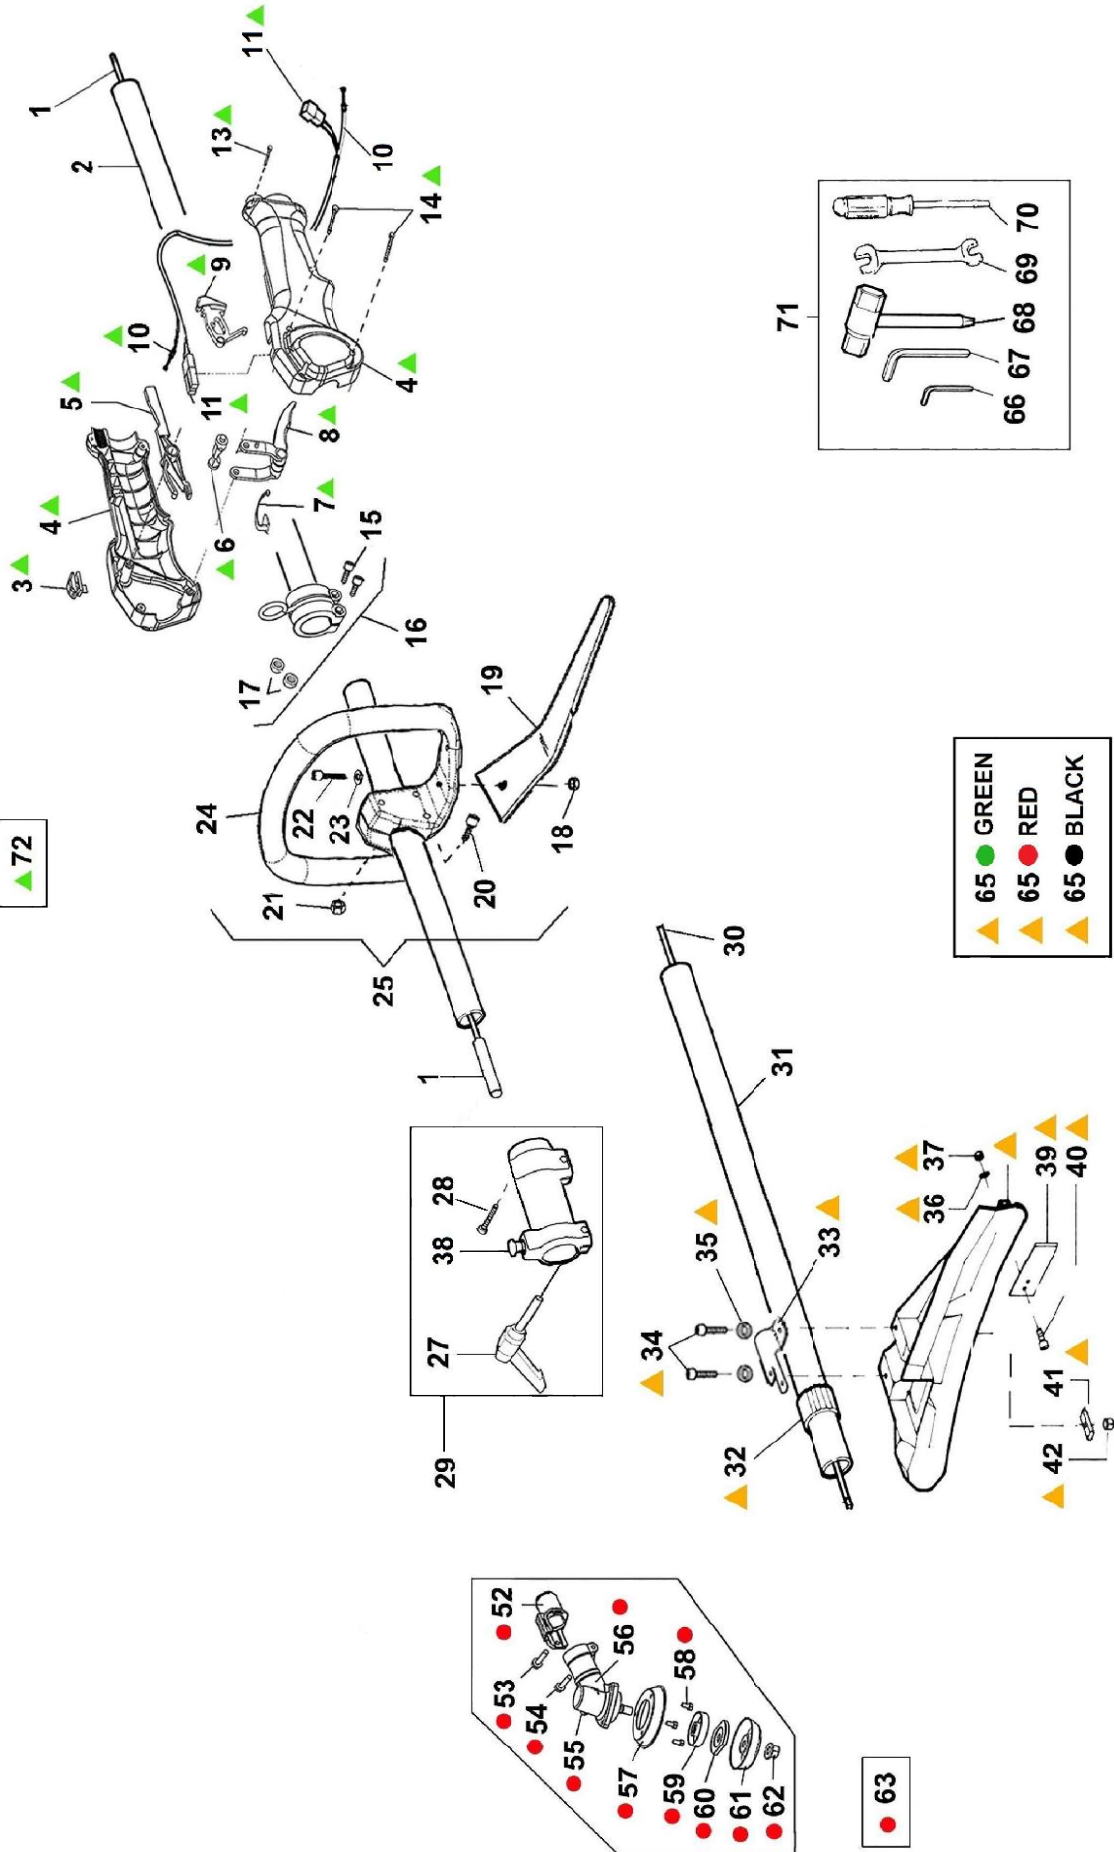

TREVO01.3.0 - VISTA TRASMISSIONE - TRANSMISSION EVOLUTION

TREVO01.3.0 - VISTA TRASMISSIONE - TRANSMISSION EVOLUTION

Rif.	Codice	Descrizione	Qtà
001	024961	ALBERO - ARBRE - SHAFT	1
002	020954	TUBO - TUBE - PIPE (703mm)	1
003	021551	BOTTONE - BOUTON - KNOB	1
004	021580	IMPUGNATURA - POIGNEE - HANDLE	1
005	021583	LEVA - LEVIER - LEVER	1
006	020868	PERNO - PIVOT - PIN	1
007	020869	MOLLA - RESSORT - SPRING	1
008	020867	LEVA GAS - GAS LEVIER - GAS LEVER	1
009	021584	LEVA - LEVIER - LEVER (1/2 GAS)	1
010	020762	CAVO - CABLE - CABLE GAS	1
011	021581	INTERRUT. - INTERRUPT. - SWITCH	1
013	020351	VITE - VIS - SCREW	2
014	020435	VITE - VIS - SCREW	3
015	020001	VITE - VIS - SCREW	2
016	020749	GANCIO - CROCHET - HOOK	1
017	020060	DADO - ECROU - NUT	2
018	020060	DADO - ECROU - NUT	1
019	020726	PROTEZIONE - PROTECTION - GUARD	1
020	021138	VITE - VIS - SCREW	3
021	020176	DADO - ECROU - NUT	3
022	021236	VITE - VIS - SCREW	1
023	020278	RONDELLA - RONDELLE - WASHER	1
024	020745	IMPUGNATURA - POIGNEE - HANDLE	1
025	020747	DELTA CMP - POIGNEE CMP. - CMP. LOOP	1
027	020340	LEVA - LEVIER - LEVER	1
028	020168	VITE - VIS - SCREW	1
029	022310	KIT: MANICOTTO - MANCHON - SLEEVE	1
030	024956	ALBERO - ARBRE - SHAFT	1
031	024522	TUBO - TUBE - PIPE	1
032	020675	DISTANZIALE - ENTRETOISE - SPACER	1
033	020545	FASCETTA - OEILLET - EYELET	1
034	020168	VITE - VIS - SCREW	2
035	020191	RONDELLA - RONDELLE - WASHER	2
036	020278	RONDELLA - RONDELLE - WASHER	2
037	020060	DADO - ECROU - NUT	2
038	020168	VITE - VIS - SCREW	1
039	020547	LAMETTA - COUTEAU - KNIFE	1
040	020277	VITE - VIS - SCREW	2
041	020546	RONDELLA - RONDELLE - WASHER	2
042	020176	DADO - ECROU - NUT	2
052	022326	ADATTATORE - ADAPTATEUR - ADAPTER	1
053	021298	VITE - VIS - SCREW	1
054	020174	VITE - VIS - SCREW	1
055	020129	TAPPO - BOUCHON - PLUG	1
056	022068	SCAT. INGR. - COUP. CON. - BEVELGEAR	1
057	022089	COPPETTA - PROTECTION - GUARD	1
058	020172	VITE - VIS - SCREW	3
059	022091	FLANGIA - FLASQUE - FLANGE (UPPER)	1
060	022092	FLANGIA - FLASQUE - FLANGE (LOWER)	1
61	020138	COPPETTA - PROTECTION - GUARD	1
62	020602	DADO - ECROU - NUT	1
63	022558	KIT: SCAT. INGR. - COUP. CON. - BEVELGEAR	1
65	021360	KIT: DIFESA - CAPOT - GUARD (Verde-Green)	1
	021362	KIT: DIFESA - CAPOT - GUARD (Rossa-Red)	1
	021361	KIT: DIFESA - CAPOT - GUARD (Nera-Black)	1
66	020425	CHIAVE - SPANNER 4	1
67	020426	CHIAVE - SPANNER 5	1
68	020535	CHIAVE CANDELA - PLUG SPANNER	1
69	020217	CHIAVE - SPANNER 8-10	1
70	021012	CACCIAVITE - SCREWDRIVER	1
71	020189	KIT ATTREZZI - TOOL KIT	1
72	022615	KIT : IMPUGNATURA - POIGNEE - HANDLE	1
73	022567	PERNO - PIN - PERNO	1