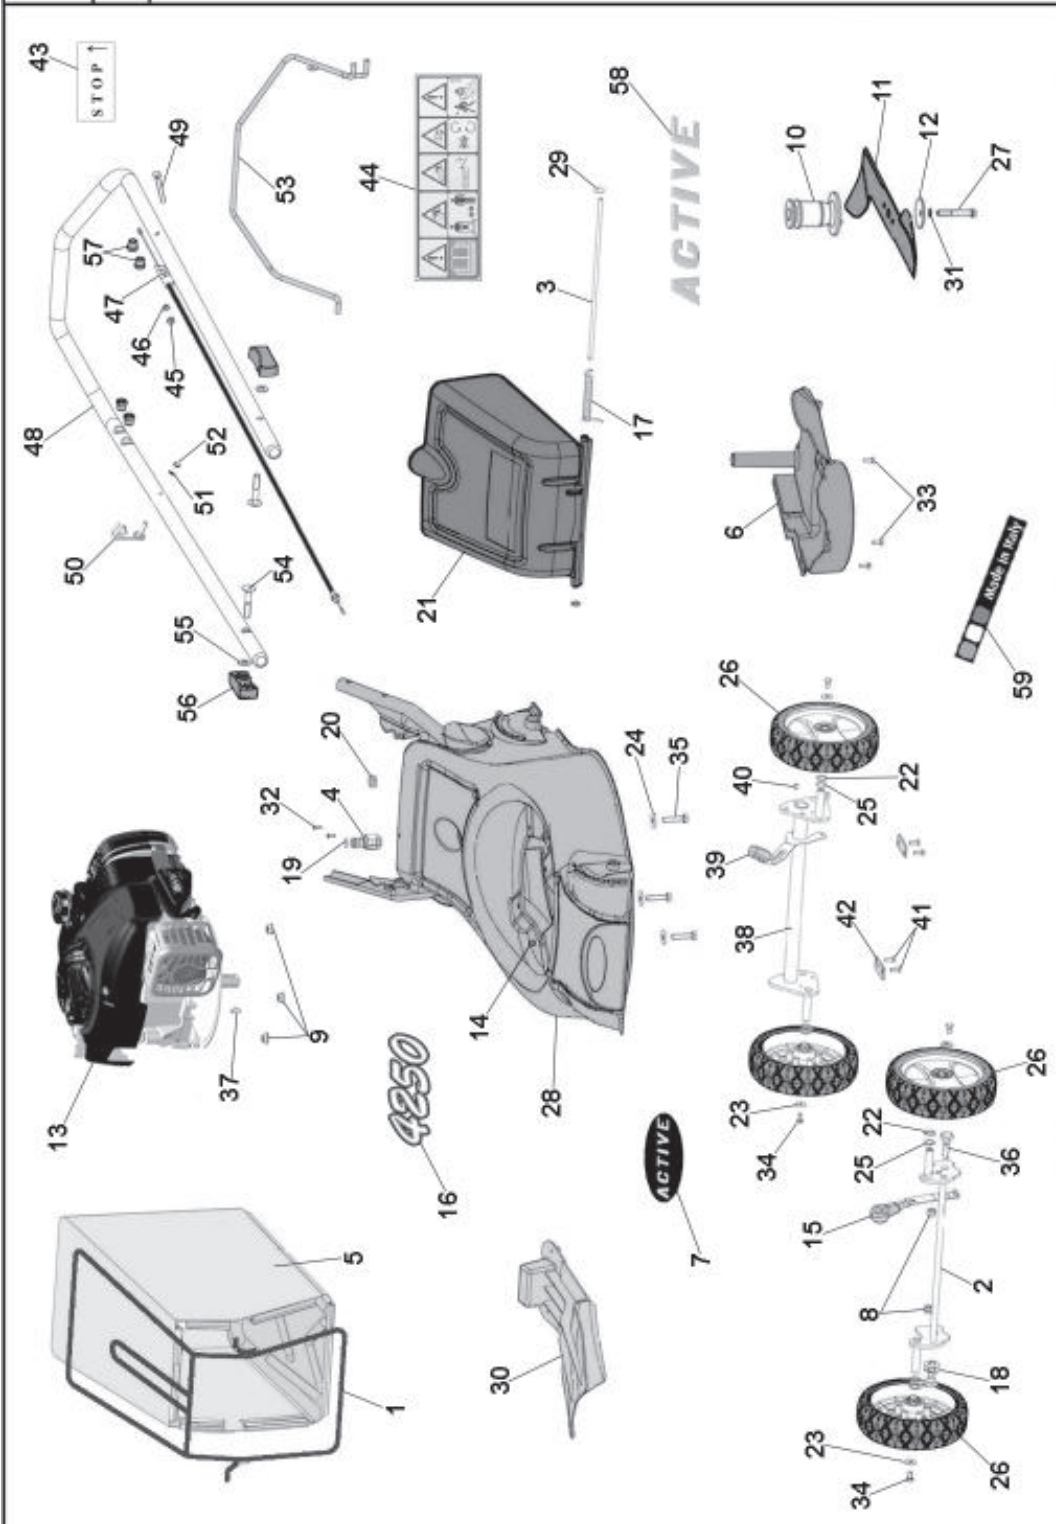

4250 B
2017

Rasaerba - Tondeuses - Lawn mowers (4250 B)

RIF. REF.	COD. N° / P P / N°	Q.	DESCRIZIONE - DESCRIPTION	RIF. REF.	COD. N° / P P / N°	Q.	DESCRIZIONE - DESCRIPTION
1	P3060569VE	1	TELAIO - CHASSIS - FRAME	31	P1020067	1	RONDELLA - RONDELLE - WASHER
2	P3060527ZB	1	ASSALE - AXE - AXLE	32	P1010231	2	VITE - VIS - SCREW
3	P3100256ZB	1	PERNO - PIVOT - PIN	33	P1010330	3	VITE - VIS - SCREW
4	P2020485	1	ATTACCO ACQUA - RACCORDEMENT à L'EAU - WATER CONNECTION	34	1010018A1	4	VITE - VIS - SCREW
5	P3160094	1	TELA - TOILE - CANVAS (Verde - Green)	35	P1010270	3	VITE - VIS - SCREW
6	P2020569	1	CARTER - CAPOT - COVER	36	P3040908ZB	2	VITE - VIS - SCREW
7	P5141110	1	ADESIVO - ADHESIF - ADHESIVE (ACTIVE)	37	1090001A1	1	CHIAVETTA - CLAVETTE - KEY
8	20788	2	DADO - ECROU - NUT	38	P3060561ZB	1	ASSALE - AXE - AXLE
9	20788	3	DADO - ECROU - NUT	39	P3060604R	1	LEVA - LEVIER - LEVER
10	P3040309	1	MOZZO - MOYEUX - HUB	40	P1020203	2	RIVETTO - PIVOT - PIN
11	P4050050VE	1	LAMA - LAME - BLADE	41	P1010330	4	VITE - VIS - SCREW
12	1110002A1	1	MOLLA - RESSORT - SPRING	42	P4011226ZB	2	PIASTRA - PLAQUE - PLATE
13	51344	1	MOTORE - MOTEUR - ENGINE	43	P5140645	1	ADESIVO - ADHESIF - ADHESIVE
14	P1050057	3	DISTANZIALE - ENTRETOISE - SPACER	44	P5140860	1	ADESIVO - ADHESIF - ADHESIVE
15	P3060602R	1	LEVA - LEVIER - LEVER	45	20176	1	DADO - ECROU - NUT
16	51297	1	ADESIVO - ADHESIF - ADHESIVE	46	1020013A1	1	RONDELLA - RONDELLE - WASHER
17	P3020137ZB	1	MOLLA - RESSORT - SPRING	47	P5010185	1	CAVO - CABLE (Freno - Brake)
18	P1020083	2	MOLLA - RESSORT - SPRING	48	P3100359VE	1	MANUBRIO - GUIDON - HANDLE BAR
19	P3170041	1	O-RING	49	P1010203	1	VITE - VIS - SCREW
20	P5070020	1	GOMMINO - CAOUTCHOUC - RUBBER	50	50105	1	GUIDA - SUPPORT - BRACKET
21	P2020544N	1	DEFLETTORE - DEFLECTEUR - DEFLECTOR	51	P1020153	1	RONDELLA - RONDELLE - WASHER
22	P1020051	4	RONDELLA - RONDELLE - WASHER	52	P1050059	1	DADO - ECROU - NUT
23	40151	4	RONDELLA - RONDELLE - WASHER	53	P4080055VE	1	MANIGLIA - POIGNEE - HANDLE
24	40229	3	RONDELLA - RONDELLE - WASHER	54	P1010493ZB	2	VITE - VIS - SCREW
25	P1020179	4	RONDELLA - RONDELLE - WASHER	55	20711	2	RONDELLA - RONDELLE - WASHER
26	P2080029B	4	RUOTA - ROUE - WHEEL	56	P2020618	2	MANOPOLA - POIGNEE - HANDLE
27	P1010050	1	VITE - VIS - SCREW	57	P3040123	2	DISTANZIALE - ENTRETOISE - SPACER
28	P4090033VG	1	CARTER - CAPOT - HOUSING (Grigio - Gray)	58	P5141111	1	ADESIVO - ADHESIF - ADHESIVE (ACTIVE)
29	P1060004	2	STARLOCK	59	51171	1	ADESIVO - ADHESIF - ADHESIVE
30	P2020612	1	TAPPO MULCHING - FERMATURE - MULCHING PLUG				