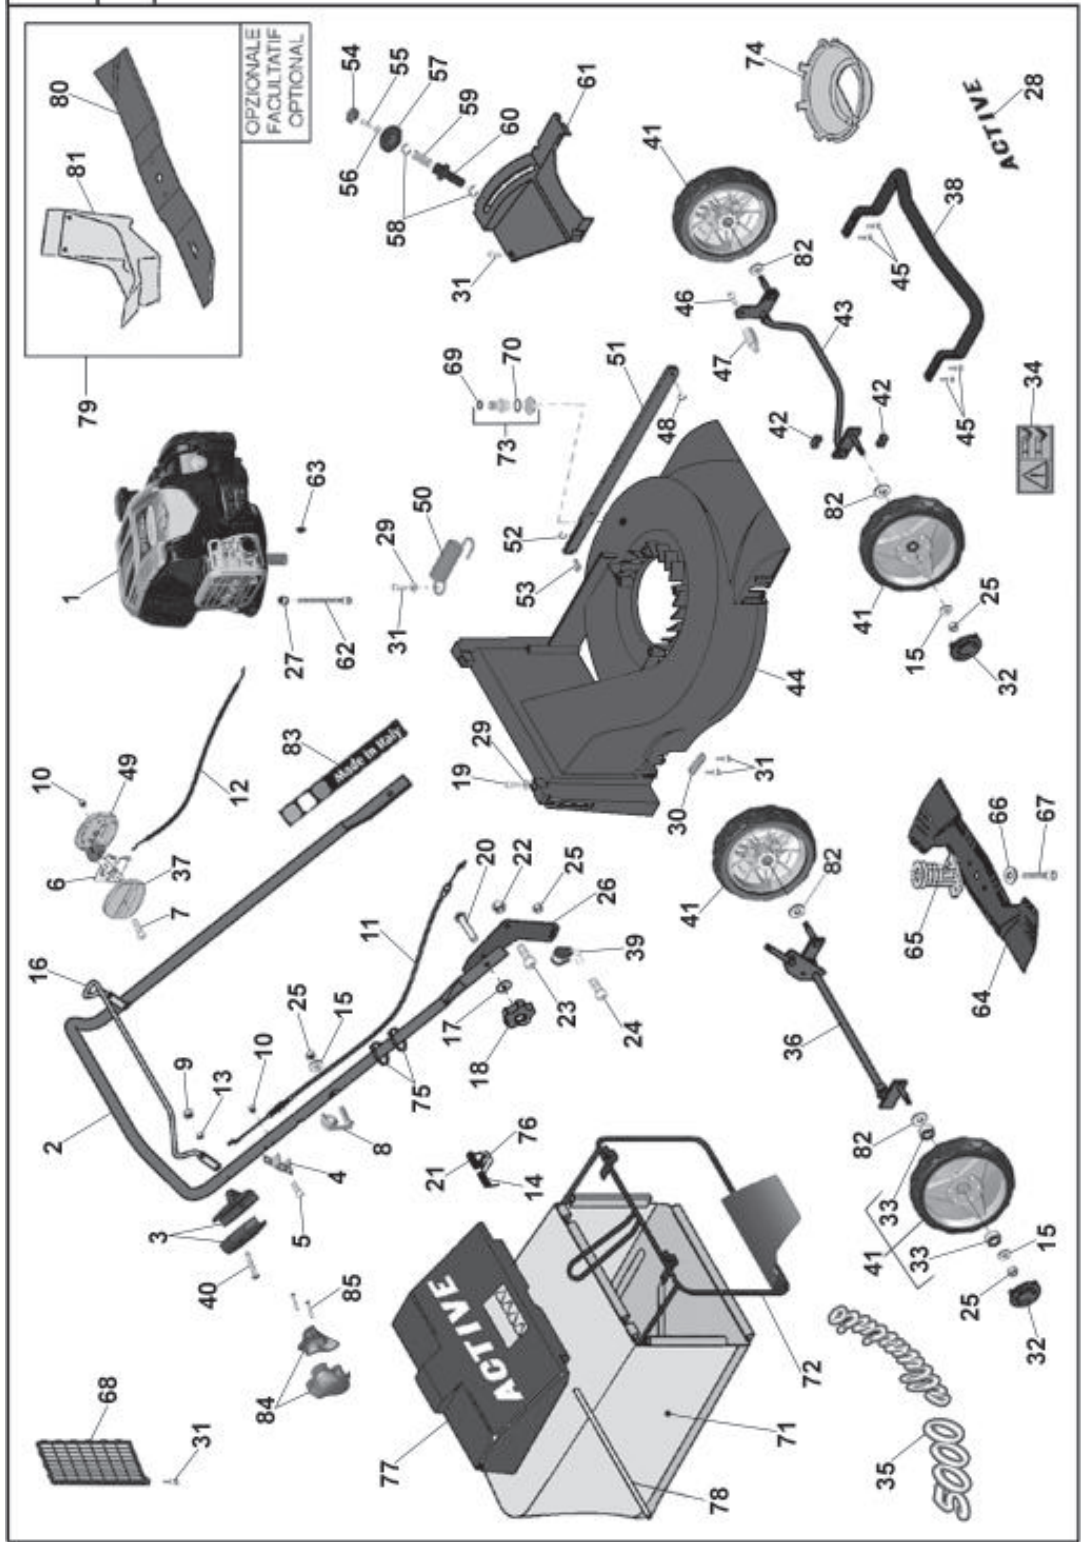

5000 B
2017

Rasaerba - Tondeuses - Lawn mowers (5000 B)

RIF. REF.	COD. N° / P P / N°	Q.	DESCRIZIONE - DESCRIPTION	RIF. REF.	COD. N° / P P / N°	Q.	DESCRIZIONE - DESCRIPTION
1	50602	1	MOTORE - MOTEUR - ENGINE (B&S 675exi)	45	51182	4	VITE - VIS - SCREW
2	50125	1	MANUBRIO - MANCHERON - UPPER HANDLE	46	22798	1	VITE - VIS - SCREW
3	50617	2	STAFFA - ETRIER - STIRRUP	47	50036	1	PERNO - PIVOT - PIN
4	50206	1	STAFFA - PALIER - BRACKET	48	50643	1	SEGEER
5	40092	1	VITE - VIS - SCREW	49	50545	1	CARTER (SX)
6	50094	1	LEVA GAS - LEVIER GAS - GAS LEVER	50	50119	1	MOLLA - RESSORT - SPRING
7	20190	1	VITE - VIS - SCREW	51	50037	1	ASTA - TIGE DE LIAISON - CONNECTION ROD
8	50105	1	GUIDA ZONE START - MANCHERON - HANDLE	52	20087	1	SEGEER
9	20289	2	DADO - ECROU - NUT	53	50114	1	PERNO - AXE - PIN
10	20176	2	DADO - ECROU - NUT	54	50118	1	TAPPO - BOUCHON - PLUG
11	50095	1	CAVO - CABLE (Freno - Brake)	55	35078	1	VITE - VIS - SCREW
12	50069	1	CAVO - CABLE (Gas)	56	20316	1	RONDELLA - RONDELLE - WASHER
13	20917	2	DADO - ECROU - NUT	57	50117	1	IMPUGNATURA - POIGNEE GUIDON - HANDLE
14	50023	1	MOLLA - RESSORT - SPRING (DX)	58	50674	2	SEGEER
15	20711	5	RONDELLA - RONDELLE - WASHER	59	50309	1	MOLLA - RESSORT - SPRING
16	51268	1	MANIGLIA - POIGNEE - HANDLE	60	50116	1	BUSSOLA - ANNEAU - SPACER
17	21686	2	RONDELLA - RONDELLE - WASHER	61	50137	1	CARTERINO - COUVERCLE - COVER
18	50025	2	IMPUGNATURA - POIGNEE GUIDON - HANDLE	62	50642	3	VITE - VIS - SCREW
19	51278	2	VITE - VIS - SCREW	63	50306	1	CHIAVETTA - CLAVETTE - KEY
20	50668	2	VITE - VIS - SCREW	64	50024	1	LAMA - LAME - BLADE (48 cm)
21	50618	1	MOLLA - RESSORT - SPRING (SX)	65	50608	1	MOZZO - MOYEUX - HUB (Ø25)
22	20317	2	DADO - ECROU - NUT	66	50538	1	RONDELLA - RONDELLE - WASHER
23	40379	2	VITE - VIS - SCREW	67	50641	1	VITE - VIS - SCREW
24	50757	2	VITE - VIS - SCREW	68	50121	1	RETE - GRILLE
25	20788	7	DADO - ECROU - NUT	69	23755	1	GOMMINO - CAOUTCHOUC - RUBBER
26	50123	2	PIASTRA - PLAQUE - PLATE	70	50511	1	GOMMINO - CAOUTCHOUC - RUBBER
27	50666	3	DADO - ECROU - NUT	71	50477	1	TELA - TOILE - CANVAS (Verde - Green)
28	50762	1	ADESIVO ACTIVE - MARQUE - BRAND		50480		TELA - TOILE - CANVAS (Nero - Black)
29	40151	3	RONDELLA - RONDELLE - WASHER	72	50132	1	TELAIO - CHASSIS - FRAME
30	50042	2	PIASTRA - PLAQUE - PLATE	73	51158	1	ATTACCO ACQUA - RACCORDEMENT à L'EAU - WATER CONNECTION
31	50645	10	VITE - VIS - SCREW	74	50891	1	CARTERINO - COUVERCLE - COVER
32	50020	4	COPRIMOZZO - COUVERCLE - WHEEL COVER	75	50314	2	FASCETTA - CLIP
33	50155	8	CUSCINETTO - ROULEMENT - BEARING	76	50018	1	GOMMINO - CAOUTCHOUC - RUBBER
34	50909	1	ADESIVO - ADHESIF - ADHESIVE	77	50031	1	DEFLETTORE - DEFLECTEUR - DEFLECTOR
35	51301	1	ADESIVO - ADHESIF - ADHESIVE	78	50299	1	PERNO - PIVOT - PIN
36	50620	1	ASSALE - AXE - AXLE	79	50470	1	KIT MULCHING (OPTIONAL - FACULTATIF)
37	50104	1	CARTER (DX)	80	50845	1	LAMA - LAME - BLADE (Mulching)
38	50142	1	PROTEZIONE - PROTECTION - GUARD	81	50763	1	TAPPO MULCHING - FERMATURE - MULCHING PLUG
39	51007	1	STAFFA - ETRIER - STIRRUP	82	20790	4	RONDELLA - RONDELLE - WASHER
40	22045	2	VITE - VIS - SCREW	83	51171	1	ADESIVO - ADHESIF - ADHESIVE
41	50357	4	RUOTA - ROUE - WHEEL	84	51294	1	CARTER
42	50097	4	BLOCCO - ARRET - LOCKING PLATE	85	35948	2	VITE - VIS - SCREW
43	50035	1	ASSALE - AXE - AXLE				
44	51313	1	CARTER - CAPOT - HOUSING (Grigio - Gray)				
	50139		CARTER - CAPOT - HOUSING (Rosso - Red)