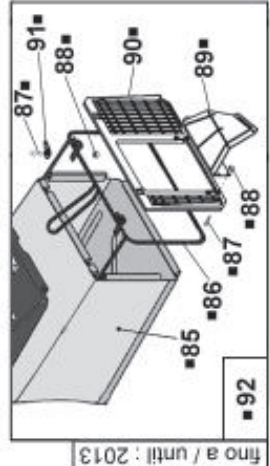

## Rasaerba - Tondeuses - Lawn mowers ( 5000 SB )

RIF.	COD.	Q.	DESCRIZIONE - DESCRIPTION	RIF.	COD.	Q.	DESCRIZIONE - DESCRIPTION
REF.	N° / P P / N°			REF.	N° / P P / N°		
1	50602	1	MOTORE - MOTEUR - ENGINE ( <b>B&amp;S 675</b> )	56	20316	1	RONDELLA - RONDELLE - WASHER
	50347		MOTORE - MOTEUR - ENGINE ( <b>B&amp;S 800</b> )	57	50117	1	IMPUGNATURA - POIGNEE GUIDON - HANDLE
2	50125	1	MANUBRIO - MANCHERON - UPPER HANDLE	58	50674	2	SEGEER
3	50617	2	STAFFA - ETRIER - STIRRUP	59	50309	1	MOLLA - RESSORT - SPRING
4	50206	1	STAFFA - PALIER - BRACKET	60	50116	1	BUSSOLA - ANNEAU - SPACER
5	40092	1	VITE - VIS - SCREW	61	50137	1	CARTERINO - COUVERCLE - COVER
6	50094	1	LEVA GAS - LEVIER GAS - GAS LEVER	62	40291	1	VITE - VIS - SCREW
7	20190	1	VITE - VIS - SCREW		50642	2	VITE - VIS - SCREW
8	50105	1	GUIDA ZONE START - MANCHERON - HANDLE	63	50306	1	CHIAVETTA - CLAVETTE - KEY
9	20289	3	DADO - ECROU - NUT	64	50024	1	LAMA - LAME - BLADE ( <b>48 cm</b> )
10	20176	2	DADO - ECROU - NUT	65	50608	1	MOZZO - MOYEUX - HUB ( <b>Ø25</b> )
11	50095	1	CAVO - CABLE ( <b>Freno - Brake</b> )	66	50538	1	RONDELLA - RONDELLE - WASHER
12	50069	1	CAVO - CABLE ( <b>Gas</b> )	67	50641	1	VITE - VIS - SCREW
13	20917	2	DADO - ECROU - NUT	68	50121	1	RETE - GRILLE
14	50023	1	MOLLA - RESSORT - SPRING ( <b>DX</b> )	69	23755	1	GOMMINO - CAOUTCHOUC - RUBBER
15	20711	5	RONDELLA - RONDELLE - WASHER	70	50511	1	GOMMINO - CAOUTCHOUC - RUBBER ( <b>M16</b> )
16	51268	1	MANIGLIA - POIGNEE - HANDLE		23758		GOMMINO - CAOUTCHOUC - RUBBER ( <b>M20</b> )
17	21686	2	RONDELLA - RONDELLE - WASHER	71	50477	1	TELA - TOILE - CANVAS ( <b>Verde - Green</b> )
18	50127	2	LEVA - LEVIER - LEVER		50480		TELA - TOILE - CANVAS ( <b>Nero - Black</b> )
19	50101	2	PERNO - PIVOT - PIN	72	50132	1	TELAIO - CHASSIS - FRAME
20	50639	2	VITE - VIS - SCREW	73	51158	1	ATTACCO ACQUA - RACCORDEMENT à L'EAU - WATER CONNECTION ( <b>M16</b> )
21	50618	1	MOLLA - RESSORT - SPRING ( <b>SX</b> )		50209		ATTACCO ACQUA - RACCORDEMENT à L'EAU - WATER CONNECTION ( <b>M20</b> )
22	20317	2	DADO - ECROU - NUT	74	50891	1	CARTERINO - COUVERCLE - COVER
23	40379	2	VITE - VIS - SCREW	75	50314	2	FASCETTA - CLIP
24	50757	2	VITE - VIS - SCREW	76	50018	1	GOMMINO - CAOUTCHOUC - RUBBER
25	20788	7	DADO - ECROU - NUT	77	50031	1	DEFLETTORE - DEFLECTEUR - DEFLECTOR
26	50123	2	PIASTRA - PLAQUE - PLATE	78	50299	1	PERNO - PIVOT - PIN
27	50666	3	DADO - ECROU - NUT	79	50470	1	KIT MULCHING ( <b>OPTIONAL - FACULTATIF</b> )
28	50762	1	ADESIVO ACTIVE - MARQUE - BRAND	80	50845	1	LAMA - LAME - BLADE ( <b>Mulching</b> )
29	40151	4	RONDELLA - RONDELLE - WASHER	81	50763	1	TAPPO MULCHING - FERMATURE - MULCHING PLUG
30	50042	2	PIASTRA - PLAQUE - PLATE	82	20790	4	RONDELLA - RONDELLE - WASHER
31	50645	10	VITE - VIS - SCREW	83	51171	1	ADESIVO - ADHESIF - ADHESIVE
32	50020	4	COPRIMOZZO - COUVERCLE - WHEEL COVER	84	51007	1	STAFFA - ETRIER - STIRRUP
33	50155	8	CUSCINETTO - ROULEMENT - BEARING	85	50044	1	TELA - TOILE - CANVAS ( <b>Verde - Green</b> )
34	50909	1	ADESIVO - ADHESIF - ADHESIVE		50724		TELA - TOILE - CANVAS ( <b>Nero - Black</b> )
35	50600	1	ADESIVO - ADHESIF - ADHESIVE	86	50153	1	TELAIO - CHASSIS - FRAME
36	50955	1	KIT : CAMBIO - BOITE DE VIT. - GEARBOX ( <b>PULLEY Ø57</b> )	87	20064	6	VITE - VIS - SCREW
	50003		KIT : CAMBIO - BOITE DE VIT. - GEARBOX ( <b>PULLEY Ø71</b> )	88	20060	6	DADO - ECROU - NUT
37	50104	1	CARTER ( <b>DX</b> )	89	50099	1	TEGOLO - PLAQUE - SPOON
38	50142	1	PROTEZIONE - PROTECTION - GUARD	90	50032	1	RETE - GRILLE
39	50690	4	RUOTA - ROUE - WHEEL	91	50193	2	PIASTRA - PLAQUE - PLATE
40	22045	2	VITE - VIS - SCREW	92	50345	1	CEST. COMP. - FABRIC CATCHER - BAC EN TOILE ( <b>Verde - Green</b> )
41	50357	4	RUOTA - ROUE - WHEEL		50346		CEST. COMP. - FABRIC CATCHER - BAC EN TOILE ( <b>Nero - Black</b> )
42	50097	4	BLOCCO - ARRET - LOCKING PLATE	93	50667	8	CUSCINETTO - ROULEMENT - BEARING
43	50035	1	ASSALE - AXE - AXLE	94	50544	4	DISTANZIALE - ENTRETOISE - SPACER
44	50589	1	CARTER - CAPOT - HOUSING ( <b>Grigio - Gray</b> )	95	51278	2	VITE - VIS - SCREW
	50139		CARTER - CAPOT - HOUSING ( <b>Rosso - Red</b> )	96	50529	2	CORONA - COURONNE - CROWN
45	51182	4	VITE - VIS - SCREW	97	50640	6	VITE - VIS - SCREW
46	22798	1	VITE - VIS - SCREW	98	50358	2	KIT : RUOTA - ROUE - WHEEL
47	50036	1	PERNO - PIVOT - PIN	99	50174	2	PARAPOLVERE - PROTECTION - GUARD
48	50643	1	SEGEER	100	50756	1	MOLLA - RESSORT - SPRING
49	50545	1	CARTER ( <b>SX</b> )	101	50755	1	TIRANTE - TIRAGE - STAY BAR
50	50119	1	MOLLA - RESSORT - SPRING	102	50885	1	CINGHIA - COURROIE - BELT ( <b>PULLEY Ø57</b> )
51	50037	1	ASTA - TIGE DE LIAISON - CONNECTION ROD		50323		CINGHIA - COURROIE - BELT ( <b>PULLEY Ø71</b> )
52	20087	1	SEGEER	103	50700	2	RUOTA - ROUE - WHEEL
53	50114	1	PERNO - AXE - PIN	104	50692	2	KIT : RUOTA - ROUE - WHEEL
54	50118	1	TAPPO - BOUCHON - PLUG	105	51285	1	MANIGLIA - POIGNEE - HANDLE
55	35078	1	VITE - VIS - SCREW	106	50368	1	CAVO - CABLE ( <b>Trazione - Traction</b> )