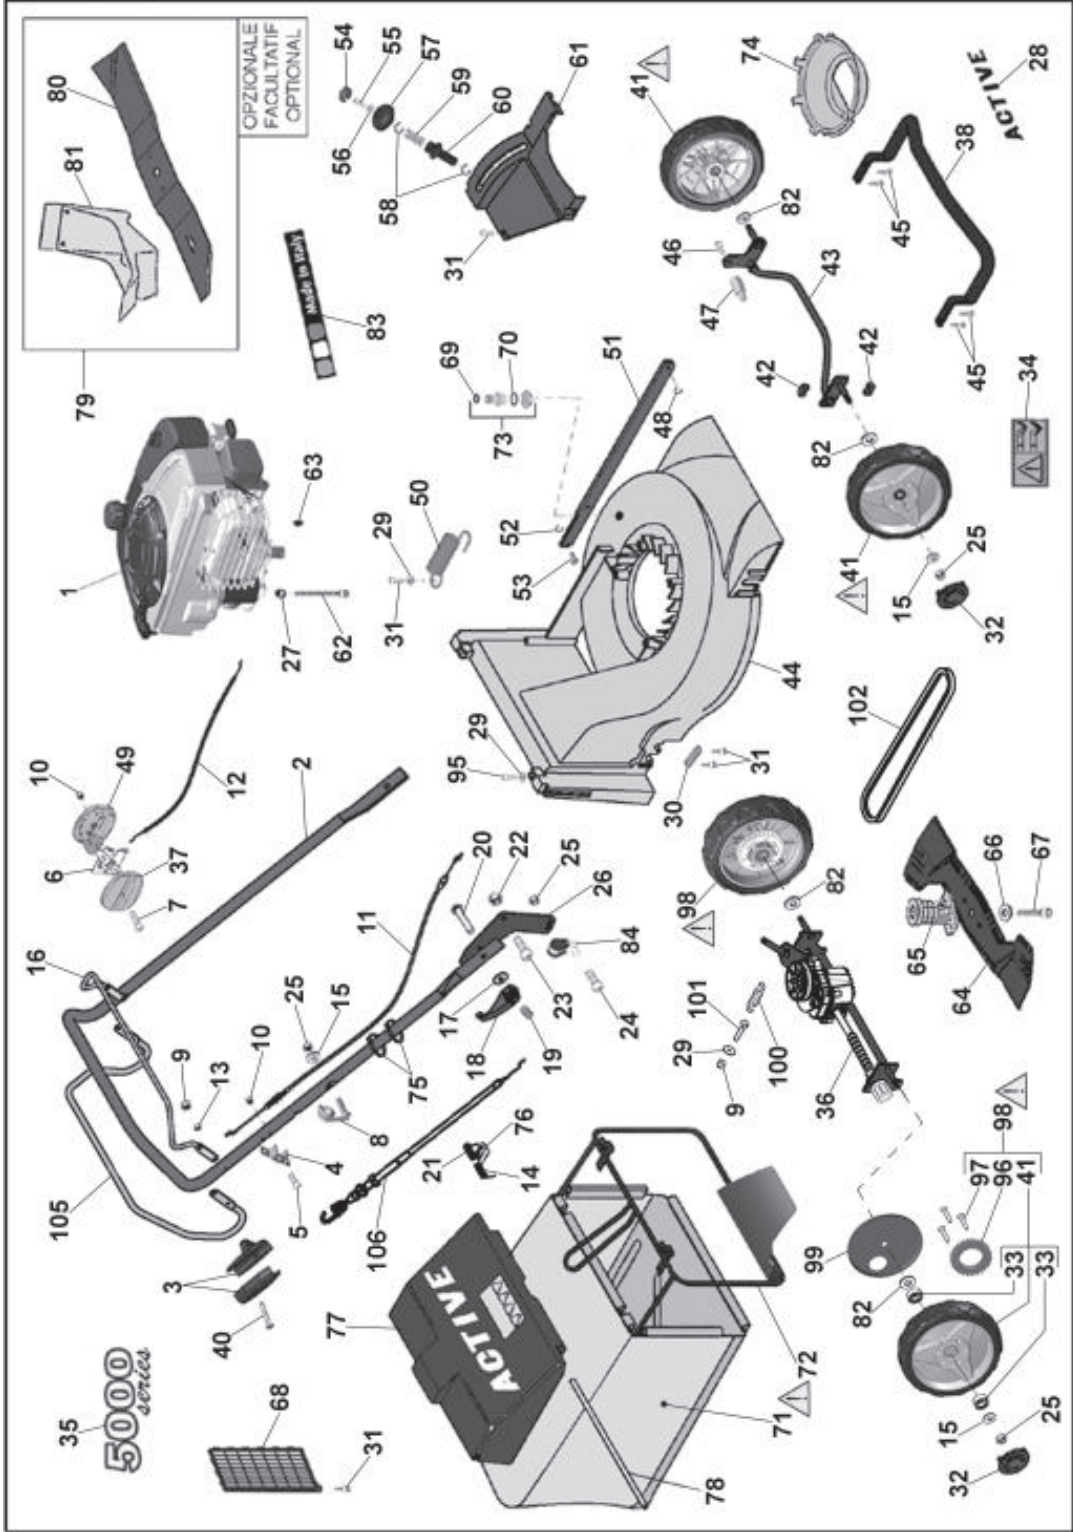

## Rasaerba - Tondeuses - Lawn mowers ( 5000 SB )

RIF.	COD.	Q.	DESCRIZIONE - DESCRIPTION	RIF.	COD.	Q.	DESCRIZIONE - DESCRIPTION
REF.	N° / P P / N°			REF.	N° / P P / N°		
1	50602	1	MOTORE - MOTEUR - ENGINE ( <b>B&amp;S 675</b> )	56	20316	1	RONDELLA - RONDELLE - WASHER
	50347		MOTORE - MOTEUR - ENGINE ( <b>B&amp;S 800</b> )	57	50117	1	IMPUGNATURA - POIGNEE GUIDON - HANDLE
2	50125	1	MANUBRIO - MANCHERON - UPPER HANDLE	58	50674	2	SEGEER
3	50617	2	STAFFA - ETRIER - STIRRUP	59	50309	1	MOLLA - RESSORT - SPRING
4	50206	1	STAFFA - PALIER - BRACKET	60	50116	1	BUSSOLA - ANNEAU - SPACER
5	40092	1	VITE - VIS - SCREW	61	50137	1	CARTERINO - COUVERCLE - COVER
6	50094	1	LEVA GAS - LEVIER GAS - GAS LEVER	62	40291	1	VITE - VIS - SCREW
7	20190	1	VITE - VIS - SCREW		50642	2	VITE - VIS - SCREW
8	50105	1	GUIDA ZONE START - MANCHERON - HANDLE	63	50306	1	CHIAVETTA - CLAVETTE - KEY
9	20289	3	DADO - ECROU - NUT	64	50024	1	LAMA - LAME - BLADE ( <b>48 cm</b> )
10	20176	2	DADO - ECROU - NUT	65	50608	1	MOZZO - MOYEUX - HUB ( <b>Ø25</b> )
11	50095	1	CAVO - CABLE ( <b>Freno - Brake</b> )	66	50538	1	RONDELLA - RONDELLE - WASHER
12	50069	1	CAVO - CABLE ( <b>Gas</b> )	67	50641	1	VITE - VIS - SCREW
13	20917	2	DADO - ECROU - NUT	68	50121	1	RETE - GRILLE
14	50023	1	MOLLA - RESSORT - SPRING ( <b>DX</b> )	69	23755	1	GOMMINO - CAOUTCHOUC - RUBBER
15	20711	5	RONDELLA - RONDELLE - WASHER	70	50511	1	GOMMINO - CAOUTCHOUC - RUBBER ( <b>M16</b> )
16	51268	1	MANIGLIA - POIGNEE - HANDLE		23758		GOMMINO - CAOUTCHOUC - RUBBER ( <b>M20</b> )
17	21686	2	RONDELLA - RONDELLE - WASHER	71	50477	1	TELA - TOILE - CANVAS ( <b>Verde - Green</b> )
18	50127	2	LEVA - LEVIER - LEVER		50480		TELA - TOILE - CANVAS ( <b>Nero - Black</b> )
19	50101	2	PERNO - PIVOT - PIN	72	50132	1	TELAIO - CHASSIS - FRAME
20	50639	2	VITE - VIS - SCREW	73	51158	1	ATTACCO ACQUA - RACCORDEMENT à L'EAU - WATER CONNECTION ( <b>M16</b> )
21	50618	1	MOLLA - RESSORT - SPRING ( <b>SX</b> )		50209		ATTACCO ACQUA - RACCORDEMENT à L'EAU - WATER CONNECTION ( <b>M20</b> )
22	20317	2	DADO - ECROU - NUT	74	50891	1	CARTERINO - COUVERCLE - COVER
23	40379	2	VITE - VIS - SCREW	75	50314	2	FASCETTA - CLIP
24	50757	2	VITE - VIS - SCREW	76	50018	1	GOMMINO - CAOUTCHOUC - RUBBER
25	20788	7	DADO - ECROU - NUT	77	50031	1	DEFLETTORE - DEFLECTEUR - DEFLECTOR
26	50123	2	PIASTRA - PLAQUE - PLATE	78	50299	1	PERNO - PIVOT - PIN
27	50666	3	DADO - ECROU - NUT	79	50470	1	KIT MULCHING ( <b>OPTIONAL - FACULTATIF</b> )
28	50762	1	ADESIVO ACTIVE - MARQUE - BRAND	80	50845	1	LAMA - LAME - BLADE ( <b>Mulching</b> )
29	40151	4	RONDELLA - RONDELLE - WASHER	81	50763	1	TAPPO MULCHING - FERMATURE - MULCHING PLUG
30	50042	2	PIASTRA - PLAQUE - PLATE	82	20790	4	RONDELLA - RONDELLE - WASHER
31	50645	10	VITE - VIS - SCREW	83	51171	1	ADESIVO - ADHESIF - ADHESIVE
32	50020	4	COPRIMOZZO - COUVERCLE - WHEEL COVER	84	51007	1	STAFFA - ETRIER - STIRRUP
33	50155	8	CUSCINETTO - ROULEMENT - BEARING	85	50044	1	TELA - TOILE - CANVAS ( <b>Verde - Green</b> )
34	50909	1	ADESIVO - ADHESIF - ADHESIVE		50724		TELA - TOILE - CANVAS ( <b>Nero - Black</b> )
35	50600	1	ADESIVO - ADHESIF - ADHESIVE	86	50153	1	TELAIO - CHASSIS - FRAME
36	50955	1	KIT : CAMBIO - BOITE DE VIT. - GEARBOX ( <b>PULLEY Ø57</b> )	87	20064	6	VITE - VIS - SCREW
	50003		KIT : CAMBIO - BOITE DE VIT. - GEARBOX ( <b>PULLEY Ø71</b> )	88	20060	6	DADO - ECROU - NUT
37	50104	1	CARTER ( <b>DX</b> )	89	50099	1	TEGOLO - PLAQUE - SPOON
38	50142	1	PROTEZIONE - PROTECTION - GUARD	90	50032	1	RETE - GRILLE
39	50690	4	RUOTA - ROUE - WHEEL	91	50193	2	PIASTRA - PLAQUE - PLATE
40	22045	2	VITE - VIS - SCREW	92	50345	1	CEST. COMP. - FABRIC CATCHER - BAC EN TOILE ( <b>Verde - Green</b> )
41	50357	4	RUOTA - ROUE - WHEEL		50346		CEST. COMP. - FABRIC CATCHER - BAC EN TOILE ( <b>Nero - Black</b> )
42	50097	4	BLOCCO - ARRET - LOCKING PLATE	93	50667	8	CUSCINETTO - ROULEMENT - BEARING
43	50035	1	ASSALE - AXE - AXLE	94	50544	4	DISTANZIALE - ENTRETOISE - SPACER
44	50589	1	CARTER - CAPOT - HOUSING ( <b>Grigio - Gray</b> )	95	51278	2	VITE - VIS - SCREW
	50139		CARTER - CAPOT - HOUSING ( <b>Rosso - Red</b> )	96	50529	2	CORONA - COURONNE - CROWN
45	51182	4	VITE - VIS - SCREW	97	50640	6	VITE - VIS - SCREW
46	22798	1	VITE - VIS - SCREW	98	50358	2	KIT : RUOTA - ROUE - WHEEL
47	50036	1	PERNO - PIVOT - PIN	99	50174	2	PARAPOLVERE - PROTECTION - GUARD
48	50643	1	SEGEER	100	50756	1	MOLLA - RESSORT - SPRING
49	50545	1	CARTER ( <b>SX</b> )	101	50755	1	TIRANTE - TIRAGE - STAY BAR
50	50119	1	MOLLA - RESSORT - SPRING	102	50885	1	CINGHIA - COURROIE - BELT ( <b>PULLEY Ø57</b> )
51	50037	1	ASTA - TIGE DE LIAISON - CONNECTION ROD		50323		CINGHIA - COURROIE - BELT ( <b>PULLEY Ø71</b> )
52	20087	1	SEGEER	103	50700	2	RUOTA - ROUE - WHEEL
53	50114	1	PERNO - AXE - PIN	104	50692	2	KIT : RUOTA - ROUE - WHEEL
54	50118	1	TAPPO - BOUCHON - PLUG	105	51285	1	MANIGLIA - POIGNEE - HANDLE
55	35078	1	VITE - VIS - SCREW	106	50368	1	CAVO - CABLE ( <b>Trazione - Traction</b> )