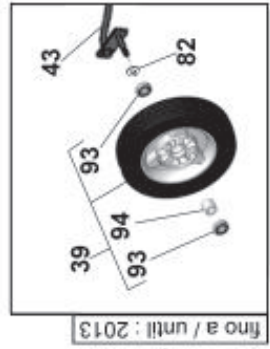

## Rasaerba - Tondeuses - Lawn mowers ( 5000 SB )

RIF.	COD.	Q.	DESCRIZIONE - DESCRIPTION	RIF.	COD.	Q.	DESCRIZIONE - DESCRIPTION
REF.	N° / P P / N°			REF.	N° / P P / N°		
1	50602	1	MOTORE - MOTEUR - ENGINE ( <b>B&amp;S 675</b> )	56	20316	1	RONDELLA - RONDELLE - WASHER
	50347		MOTORE - MOTEUR - ENGINE ( <b>B&amp;S 800</b> )	57	50117	1	IMPUGNATURA - POIGNEE GUIDON - HANDLE
2	50125	1	MANUBRIO - MANCHERON - UPPER HANDLE	58	50674	2	SEGEER
3	50617	2	STAFFA - ETRIER - STIRRUP	59	50309	1	MOLLA - RESSORT - SPRING
4	50206	1	STAFFA - PALIER - BRACKET	60	50116	1	BUSSOLA - ANNEAU - SPACER
5	40092	1	VITE - VIS - SCREW	61	50137	1	CARTERINO - COUVERCLE - COVER
6	50094	1	LEVA GAS - LEVIER GAS - GAS LEVER	62	40291	1	VITE - VIS - SCREW
7	20190	1	VITE - VIS - SCREW		50642	2	VITE - VIS - SCREW
8	50105	1	GUIDA ZONE START - MANCHERON - HANDLE	63	50306	1	CHIAVETTA - CLAVETTE - KEY
9	20289	3	DADO - ECROU - NUT	64	50024	1	LAMA - LAME - BLADE ( <b>48 cm</b> )
10	20176	2	DADO - ECROU - NUT	65	50608	1	MOZZO - MOYEUX - HUB ( <b>Ø25</b> )
11	50095	1	CAVO - CABLE ( <b>Freno - Brake</b> )	66	50538	1	RONDELLA - RONDELLE - WASHER
12	50069	1	CAVO - CABLE ( <b>Gas</b> )	67	50641	1	VITE - VIS - SCREW
13	20917	2	DADO - ECROU - NUT	68	50121	1	RETE - GRILLE
14	50023	1	MOLLA - RESSORT - SPRING ( <b>DX</b> )	69	23755	1	GOMMINO - CAOUTCHOUC - RUBBER
15	20711	5	RONDELLA - RONDELLE - WASHER	70	50511	1	GOMMINO - CAOUTCHOUC - RUBBER ( <b>M16</b> )
16	51268	1	MANIGLIA - POIGNEE - HANDLE		23758		GOMMINO - CAOUTCHOUC - RUBBER ( <b>M20</b> )
17	21686	2	RONDELLA - RONDELLE - WASHER	71	50477	1	TELA - TOILE - CANVAS ( <b>Verde - Green</b> )
18	50127	2	LEVA - LEVIER - LEVER		50480		TELA - TOILE - CANVAS ( <b>Nero - Black</b> )
19	50101	2	PERNO - PIVOT - PIN	72	50132	1	TELAIO - CHASSIS - FRAME
20	50639	2	VITE - VIS - SCREW	73	51158	1	ATTACCO ACQUA - RACCORDEMENT à L'EAU - WATER CONNECTION ( <b>M16</b> )
21	50618	1	MOLLA - RESSORT - SPRING ( <b>SX</b> )		50209		ATTACCO ACQUA - RACCORDEMENT à L'EAU - WATER CONNECTION ( <b>M20</b> )
22	20317	2	DADO - ECROU - NUT	74	50891	1	CARTERINO - COUVERCLE - COVER
23	40379	2	VITE - VIS - SCREW	75	50314	2	FASCETTA - CLIP
24	50757	2	VITE - VIS - SCREW	76	50018	1	GOMMINO - CAOUTCHOUC - RUBBER
25	20788	7	DADO - ECROU - NUT	77	50031	1	DEFLETTORE - DEFLECTEUR - DEFLECTOR
26	50123	2	PIASTRA - PLAQUE - PLATE	78	50299	1	PERNO - PIVOT - PIN
27	50666	3	DADO - ECROU - NUT	79	50470	1	KIT MULCHING ( <b>OPTIONAL - FACULTATIF</b> )
28	50762	1	ADESIVO ACTIVE - MARQUE - BRAND	80	50845	1	LAMA - LAME - BLADE ( <b>Mulching</b> )
29	40151	4	RONDELLA - RONDELLE - WASHER	81	50763	1	TAPPO MULCHING - FERMATURE - MULCHING PLUG
30	50042	2	PIASTRA - PLAQUE - PLATE	82	20790	4	RONDELLA - RONDELLE - WASHER
31	50645	10	VITE - VIS - SCREW	83	51171	1	ADESIVO - ADHESIF - ADHESIVE
32	50020	4	COPRIMOZZO - COUVERCLE - WHEEL COVER	84	51007	1	STAFFA - ETRIER - STIRRUP
33	50155	8	CUSCINETTO - ROULEMENT - BEARING	85	50044	1	TELA - TOILE - CANVAS ( <b>Verde - Green</b> )
34	50909	1	ADESIVO - ADHESIF - ADHESIVE		50724		TELA - TOILE - CANVAS ( <b>Nero - Black</b> )
35	50600	1	ADESIVO - ADHESIF - ADHESIVE	86	50153	1	TELAIO - CHASSIS - FRAME
36	50955	1	KIT : CAMBIO - BOITE DE VIT. - GEARBOX ( <b>PULLEY Ø57</b> )	87	20064	6	VITE - VIS - SCREW
	50003		KIT : CAMBIO - BOITE DE VIT. - GEARBOX ( <b>PULLEY Ø71</b> )	88	20060	6	DADO - ECROU - NUT
37	50104	1	CARTER ( <b>DX</b> )	89	50099	1	TEGOLO - PLAQUE - SPOON
38	50142	1	PROTEZIONE - PROTECTION - GUARD	90	50032	1	RETE - GRILLE
39	50690	4	RUOTA - ROUE - WHEEL	91	50193	2	PIASTRA - PLAQUE - PLATE
40	22045	2	VITE - VIS - SCREW	92	50345	1	CEST. COMP. - FABRIC CATCHER - BAC EN TOILE ( <b>Verde - Green</b> )
41	50357	4	RUOTA - ROUE - WHEEL		50346		CEST. COMP. - FABRIC CATCHER - BAC EN TOILE ( <b>Nero - Black</b> )
42	50097	4	BLOCCO - ARRET - LOCKING PLATE	93	50667	8	CUSCINETTO - ROULEMENT - BEARING
43	50035	1	ASSALE - AXE - AXLE	94	50544	4	DISTANZIALE - ENTRETOISE - SPACER
44	50589	1	CARTER - CAPOT - HOUSING ( <b>Grigio - Gray</b> )	95	51278	2	VITE - VIS - SCREW
	50139		CARTER - CAPOT - HOUSING ( <b>Rosso - Red</b> )	96	50529	2	CORONA - COURONNE - CROWN
45	51182	4	VITE - VIS - SCREW	97	50640	6	VITE - VIS - SCREW
46	22798	1	VITE - VIS - SCREW	98	50358	2	KIT : RUOTA - ROUE - WHEEL
47	50036	1	PERNO - PIVOT - PIN	99	50174	2	PARAPOLVERE - PROTECTION - GUARD
48	50643	1	SEGEER	100	50756	1	MOLLA - RESSORT - SPRING
49	50545	1	CARTER ( <b>SX</b> )	101	50755	1	TIRANTE - TIRAGE - STAY BAR
50	50119	1	MOLLA - RESSORT - SPRING	102	50885	1	CINGHIA - COURROIE - BELT ( <b>PULLEY Ø57</b> )
51	50037	1	ASTA - TIGE DE LIAISON - CONNECTION ROD		50323		CINGHIA - COURROIE - BELT ( <b>PULLEY Ø71</b> )
52	20087	1	SEGEER	103	50700	2	RUOTA - ROUE - WHEEL
53	50114	1	PERNO - AXE - PIN	104	50692	2	KIT : RUOTA - ROUE - WHEEL
54	50118	1	TAPPO - BOUCHON - PLUG	105	51285	1	MANIGLIA - POIGNEE - HANDLE
55	35078	1	VITE - VIS - SCREW	106	50368	1	CAVO - CABLE ( <b>Trazione - Traction</b> )