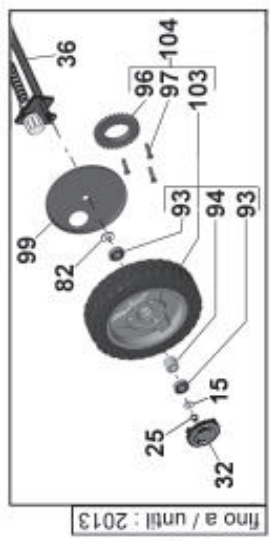

## Rasaerba - Tondeuses - Lawn mowers ( 5000 SB )

RIF.	COD.	Q.	DESCRIZIONE - DESCRIPTION	RIF.	COD.	Q.	DESCRIZIONE - DESCRIPTION
REF.	N° / P P / N°			REF.	N° / P P / N°		
1	50602	1	MOTORE - MOTEUR - ENGINE ( <b>B&amp;S 675</b> )	56	20316	1	RONDELLA - RONDELLE - WASHER
	50347		MOTORE - MOTEUR - ENGINE ( <b>B&amp;S 800</b> )	57	50117	1	IMPUGNATURA - POIGNEE GUIDON - HANDLE
2	50125	1	MANUBRIO - MANCHERON - UPPER HANDLE	58	50674	2	SEGEER
3	50617	2	STAFFA - ETRIER - STIRRUP	59	50309	1	MOLLA - RESSORT - SPRING
4	50206	1	STAFFA - PALIER - BRACKET	60	50116	1	BUSSOLA - ANNEAU - SPACER
5	40092	1	VITE - VIS - SCREW	61	50137	1	CARTERINO - COUVERCLE - COVER
6	50094	1	LEVA GAS - LEVIER GAS - GAS LEVER	62	40291	1	VITE - VIS - SCREW
7	20190	1	VITE - VIS - SCREW		50642	2	VITE - VIS - SCREW
8	50105	1	GUIDA ZONE START - MANCHERON - HANDLE	63	50306	1	CHIAVETTA - CLAVETTE - KEY
9	20289	3	DADO - ECROU - NUT	64	50024	1	LAMA - LAME - BLADE ( <b>48 cm</b> )
10	20176	2	DADO - ECROU - NUT	65	50608	1	MOZZO - MOYEUX - HUB ( <b>Ø25</b> )
11	50095	1	CAVO - CABLE ( <b>Freno - Brake</b> )	66	50538	1	RONDELLA - RONDELLE - WASHER
12	50069	1	CAVO - CABLE ( <b>Gas</b> )	67	50641	1	VITE - VIS - SCREW
13	20917	2	DADO - ECROU - NUT	68	50121	1	RETE - GRILLE
14	50023	1	MOLLA - RESSORT - SPRING ( <b>DX</b> )	69	23755	1	GOMMINO - CAOUTCHOUC - RUBBER
15	20711	5	RONDELLA - RONDELLE - WASHER	70	50511	1	GOMMINO - CAOUTCHOUC - RUBBER ( <b>M16</b> )
16	51268	1	MANIGLIA - POIGNEE - HANDLE		23758		GOMMINO - CAOUTCHOUC - RUBBER ( <b>M20</b> )
17	21686	2	RONDELLA - RONDELLE - WASHER	71	50477	1	TELA - TOILE - CANVAS ( <b>Verde - Green</b> )
18	50127	2	LEVA - LEVIER - LEVER		50480		TELA - TOILE - CANVAS ( <b>Nero - Black</b> )
19	50101	2	PERNO - PIVOT - PIN	72	50132	1	TELAIO - CHASSIS - FRAME
20	50639	2	VITE - VIS - SCREW	73	51158	1	ATTACCO ACQUA - RACCORDEMENT à L'EAU - WATER CONNECTION ( <b>M16</b> )
21	50618	1	MOLLA - RESSORT - SPRING ( <b>SX</b> )		50209		ATTACCO ACQUA - RACCORDEMENT à L'EAU - WATER CONNECTION ( <b>M20</b> )
22	20317	2	DADO - ECROU - NUT	74	50891	1	CARTERINO - COUVERCLE - COVER
23	40379	2	VITE - VIS - SCREW	75	50314	2	FASCETTA - CLIP
24	50757	2	VITE - VIS - SCREW	76	50018	1	GOMMINO - CAOUTCHOUC - RUBBER
25	20788	7	DADO - ECROU - NUT	77	50031	1	DEFLETTORE - DEFLECTEUR - DEFLECTOR
26	50123	2	PIASTRA - PLAQUE - PLATE	78	50299	1	PERNO - PIVOT - PIN
27	50666	3	DADO - ECROU - NUT	79	50470	1	KIT MULCHING ( <b>OPTIONAL - FACULTATIF</b> )
28	50762	1	ADESIVO ACTIVE - MARQUE - BRAND	80	50845	1	LAMA - LAME - BLADE ( <b>Mulching</b> )
29	40151	4	RONDELLA - RONDELLE - WASHER	81	50763	1	TAPPO MULCHING - FERMATURE - MULCHING PLUG
30	50042	2	PIASTRA - PLAQUE - PLATE	82	20790	4	RONDELLA - RONDELLE - WASHER
31	50645	10	VITE - VIS - SCREW	83	51171	1	ADESIVO - ADHESIF - ADHESIVE
32	50020	4	COPRIMOZZO - COUVERCLE - WHEEL COVER	84	51007	1	STAFFA - ETRIER - STIRRUP
33	50155	8	CUSCINETTO - ROULEMENT - BEARING	85	50044	1	TELA - TOILE - CANVAS ( <b>Verde - Green</b> )
34	50909	1	ADESIVO - ADHESIF - ADHESIVE		50724		TELA - TOILE - CANVAS ( <b>Nero - Black</b> )
35	50600	1	ADESIVO - ADHESIF - ADHESIVE	86	50153	1	TELAIO - CHASSIS - FRAME
36	50955	1	KIT : CAMBIO - BOITE DE VIT. - GEARBOX ( <b>PULLEY Ø57</b> )	87	20064	6	VITE - VIS - SCREW
	50003		KIT : CAMBIO - BOITE DE VIT. - GEARBOX ( <b>PULLEY Ø71</b> )	88	20060	6	DADO - ECROU - NUT
37	50104	1	CARTER ( <b>DX</b> )	89	50099	1	TEGOLO - PLAQUE - SPOON
38	50142	1	PROTEZIONE - PROTECTION - GUARD	90	50032	1	RETE - GRILLE
39	50690	4	RUOTA - ROUE - WHEEL	91	50193	2	PIASTRA - PLAQUE - PLATE
40	22045	2	VITE - VIS - SCREW	92	50345	1	CEST. COMP. - FABRIC CATCHER - BAC EN TOILE ( <b>Verde - Green</b> )
41	50357	4	RUOTA - ROUE - WHEEL		50346		CEST. COMP. - FABRIC CATCHER - BAC EN TOILE ( <b>Nero - Black</b> )
42	50097	4	BLOCCO - ARRET - LOCKING PLATE	93	50667	8	CUSCINETTO - ROULEMENT - BEARING
43	50035	1	ASSALE - AXE - AXLE	94	50544	4	DISTANZIALE - ENTRETOISE - SPACER
44	50589	1	CARTER - CAPOT - HOUSING ( <b>Grigio - Gray</b> )	95	51278	2	VITE - VIS - SCREW
	50139		CARTER - CAPOT - HOUSING ( <b>Rosso - Red</b> )	96	50529	2	CORONA - COURONNE - CROWN
45	51182	4	VITE - VIS - SCREW	97	50640	6	VITE - VIS - SCREW
46	22798	1	VITE - VIS - SCREW	98	50358	2	KIT : RUOTA - ROUE - WHEEL
47	50036	1	PERNO - PIVOT - PIN	99	50174	2	PARAPOLVERE - PROTECTION - GUARD
48	50643	1	SEGEER	100	50756	1	MOLLA - RESSORT - SPRING
49	50545	1	CARTER ( <b>SX</b> )	101	50755	1	TIRANTE - TIRAGE - STAY BAR
50	50119	1	MOLLA - RESSORT - SPRING	102	50885	1	CINGHIA - COURROIE - BELT ( <b>PULLEY Ø57</b> )
51	50037	1	ASTA - TIGE DE LIAISON - CONNECTION ROD		50323		CINGHIA - COURROIE - BELT ( <b>PULLEY Ø71</b> )
52	20087	1	SEGEER	103	50700	2	RUOTA - ROUE - WHEEL
53	50114	1	PERNO - AXE - PIN	104	50692	2	KIT : RUOTA - ROUE - WHEEL
54	50118	1	TAPPO - BOUCHON - PLUG	105	51285	1	MANIGLIA - POIGNEE - HANDLE
55	35078	1	VITE - VIS - SCREW	106	50368	1	CAVO - CABLE ( <b>Trazione - Traction</b> )