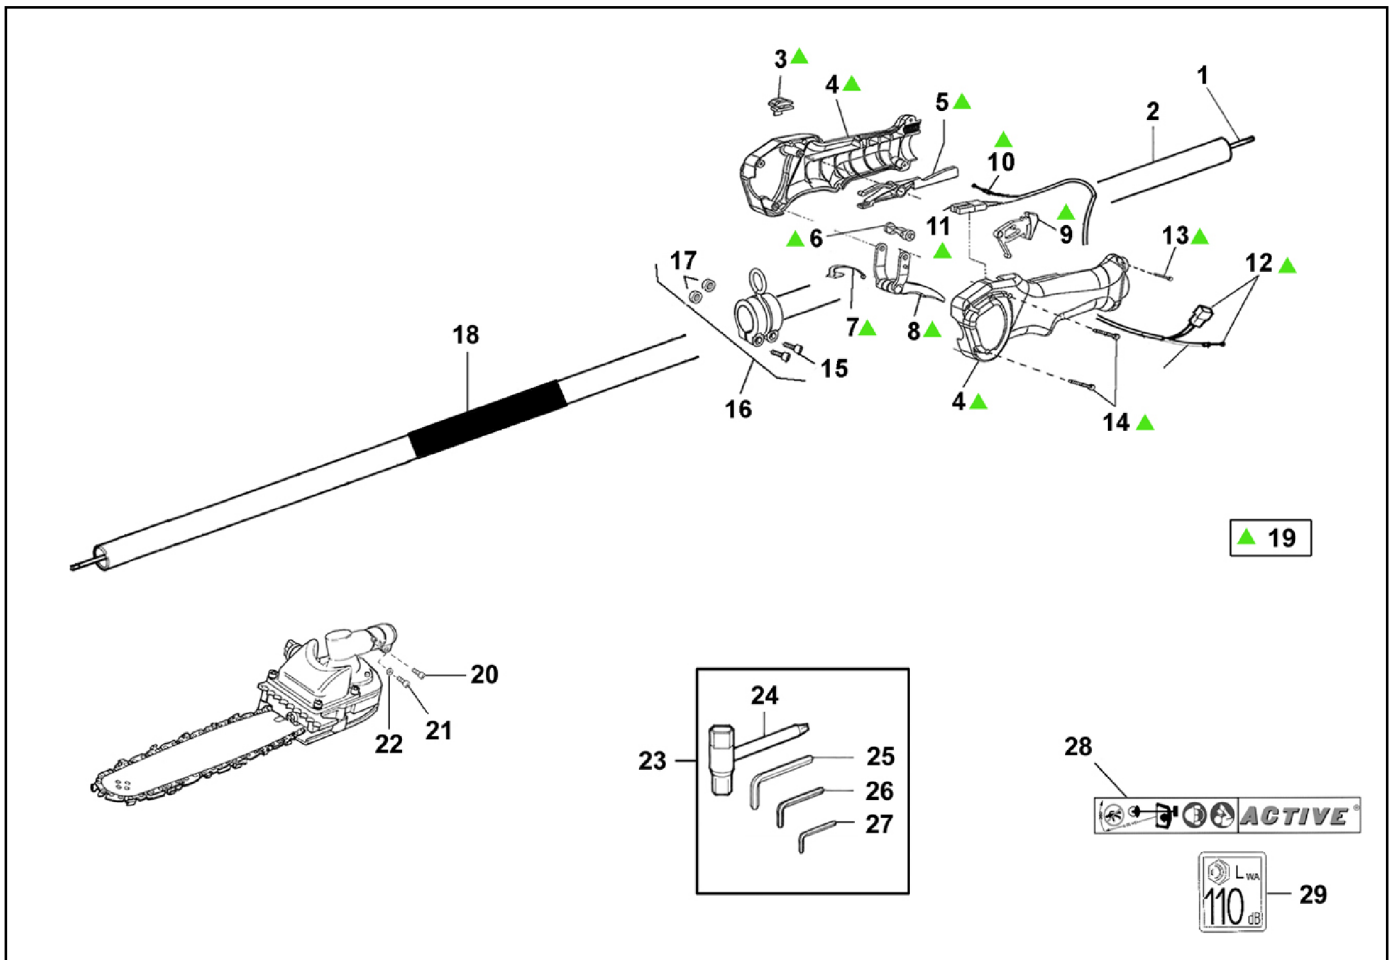

## Trasmissione - Transmission ( 2.9 SR ) - GR. 29

RIF. REF.	COD. N° / P P / N°	Q.	DESCRIZIONE - DESCRIPTION	RIF. REF.	COD. N° / P P / N°	Q.	DESCRIZIONE - DESCRIPTION
1	21340	1	ALBERO - ARBRE - SHAFT	16	20749	1	GANCIO - CROCHET - HOOK
2	20593	1	TUBO - TUYAU - TUBE	17	20060	2	DADO - ECROU - NUT
3	21551	1	BOTTONE - BOUTON - KNOB	18	21625	1	IMPUGNATURA - POIGNEE - HANDLE
4	21580	1	IMPUGNATURA - POIGNEE - HANDLE	19	21592	1	L-KIT: IMPUGNATURA - POIGNEE - HANDLE
5	21583	1	LEVA - LEVIER - LEVER	20	21135	1	VITE - VIS - SCREW
6	20868	1	PERNO - PIVOT - PIN	21	20173	1	VITE - VIS - SCREW
7	20869	1	MOLLA - RESSORT - SPRING	22	20364	1	RONDELLA - RONDELLE - WASHER
8	20867	1	LEVA GAS - GAS LEVIER - GAS LEVER	23	20744	1	ATTREZZI - OUTILS - TOOLS
9	21584	1	LEVA - LEVIER - LEVER (1/2 GAS)	24	20535	1	CHIAVE CANDELA - SPLUG SPANNER
10	20762	1	CAVO - CABLE - CABLE	25	20426	1	CHIAVE - SPANNER (5)
11	21581	1	INTERRUT. - INTERRUPT. - SWITCH	26	20425	1	CHIAVE - SPANNER (4)
12	21582	1	L-KIT: CAVO - CABLE - CABLE	27	21159	1	CHIAVE - SPANNER (3)
13	20351	2	VITE - VIS - SCREW	28	20370	1	ADESIVO - DECAL
14	20435	3	VITE - VIS - SCREW	29	20517	1	ADESIVO - DECAL
15	20001	2	VITE - VIS - SCREW				