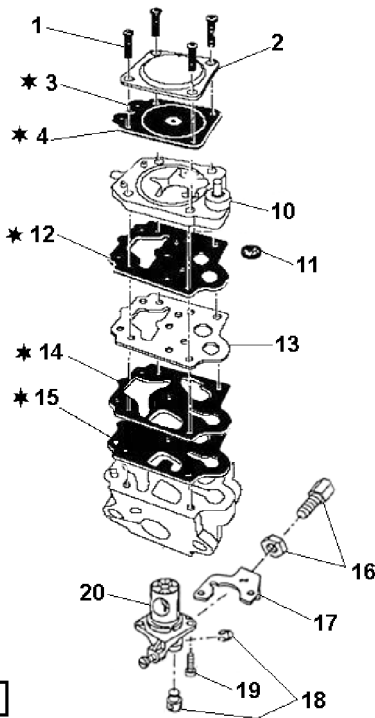

Carburatore - Carburateur - Carburetor (WYC - 12) - GR. 17

COD. 22233

RIF. REF.	COD. N° / P. P / N°.	Q	DESCRIZIONE - DESCRIPTION
1	22316	4	VITE - VIS - SCREW
2	35172	1	COPERCHIO - COUVERCLE - COVER
3	20237	1	MEMBRANA - MEMBRANE - DIAPHRAGM
4	35170	1	GUARNIZIONE - JOINT - GASKET
10	22318	1	CORPO POMPA - FLASQUE - PUMP BODY
11	20245	1	FILTRO - FILTRE - FILTER
12	22319	1	GUARNIZIONE - JOINT - GASKET
13	22320	1	COPERCHIO - COUVERCLE - COVER
14	20246	1	MEMBRANA - MEMBRANE - DIAPHRAGM
15	20247	1	GUARNIZIONE - JOINT - GASKET
16	20249	1	VITE - VIS - SCREW
17	22322	1	SUPPORTO - SUPPORT - BRACKET
18	20252	1	PERNO - PIVOT - SWIVEL
19	22323	2	VITE - VIS - SCREW
20	22324	1	CORPO VAL. - FLASQUE - VALVE BODY
22	22325	1	KIT: MEMBRANE - KIT MEM. - DIAPH. KIT

NOTE - NOTES