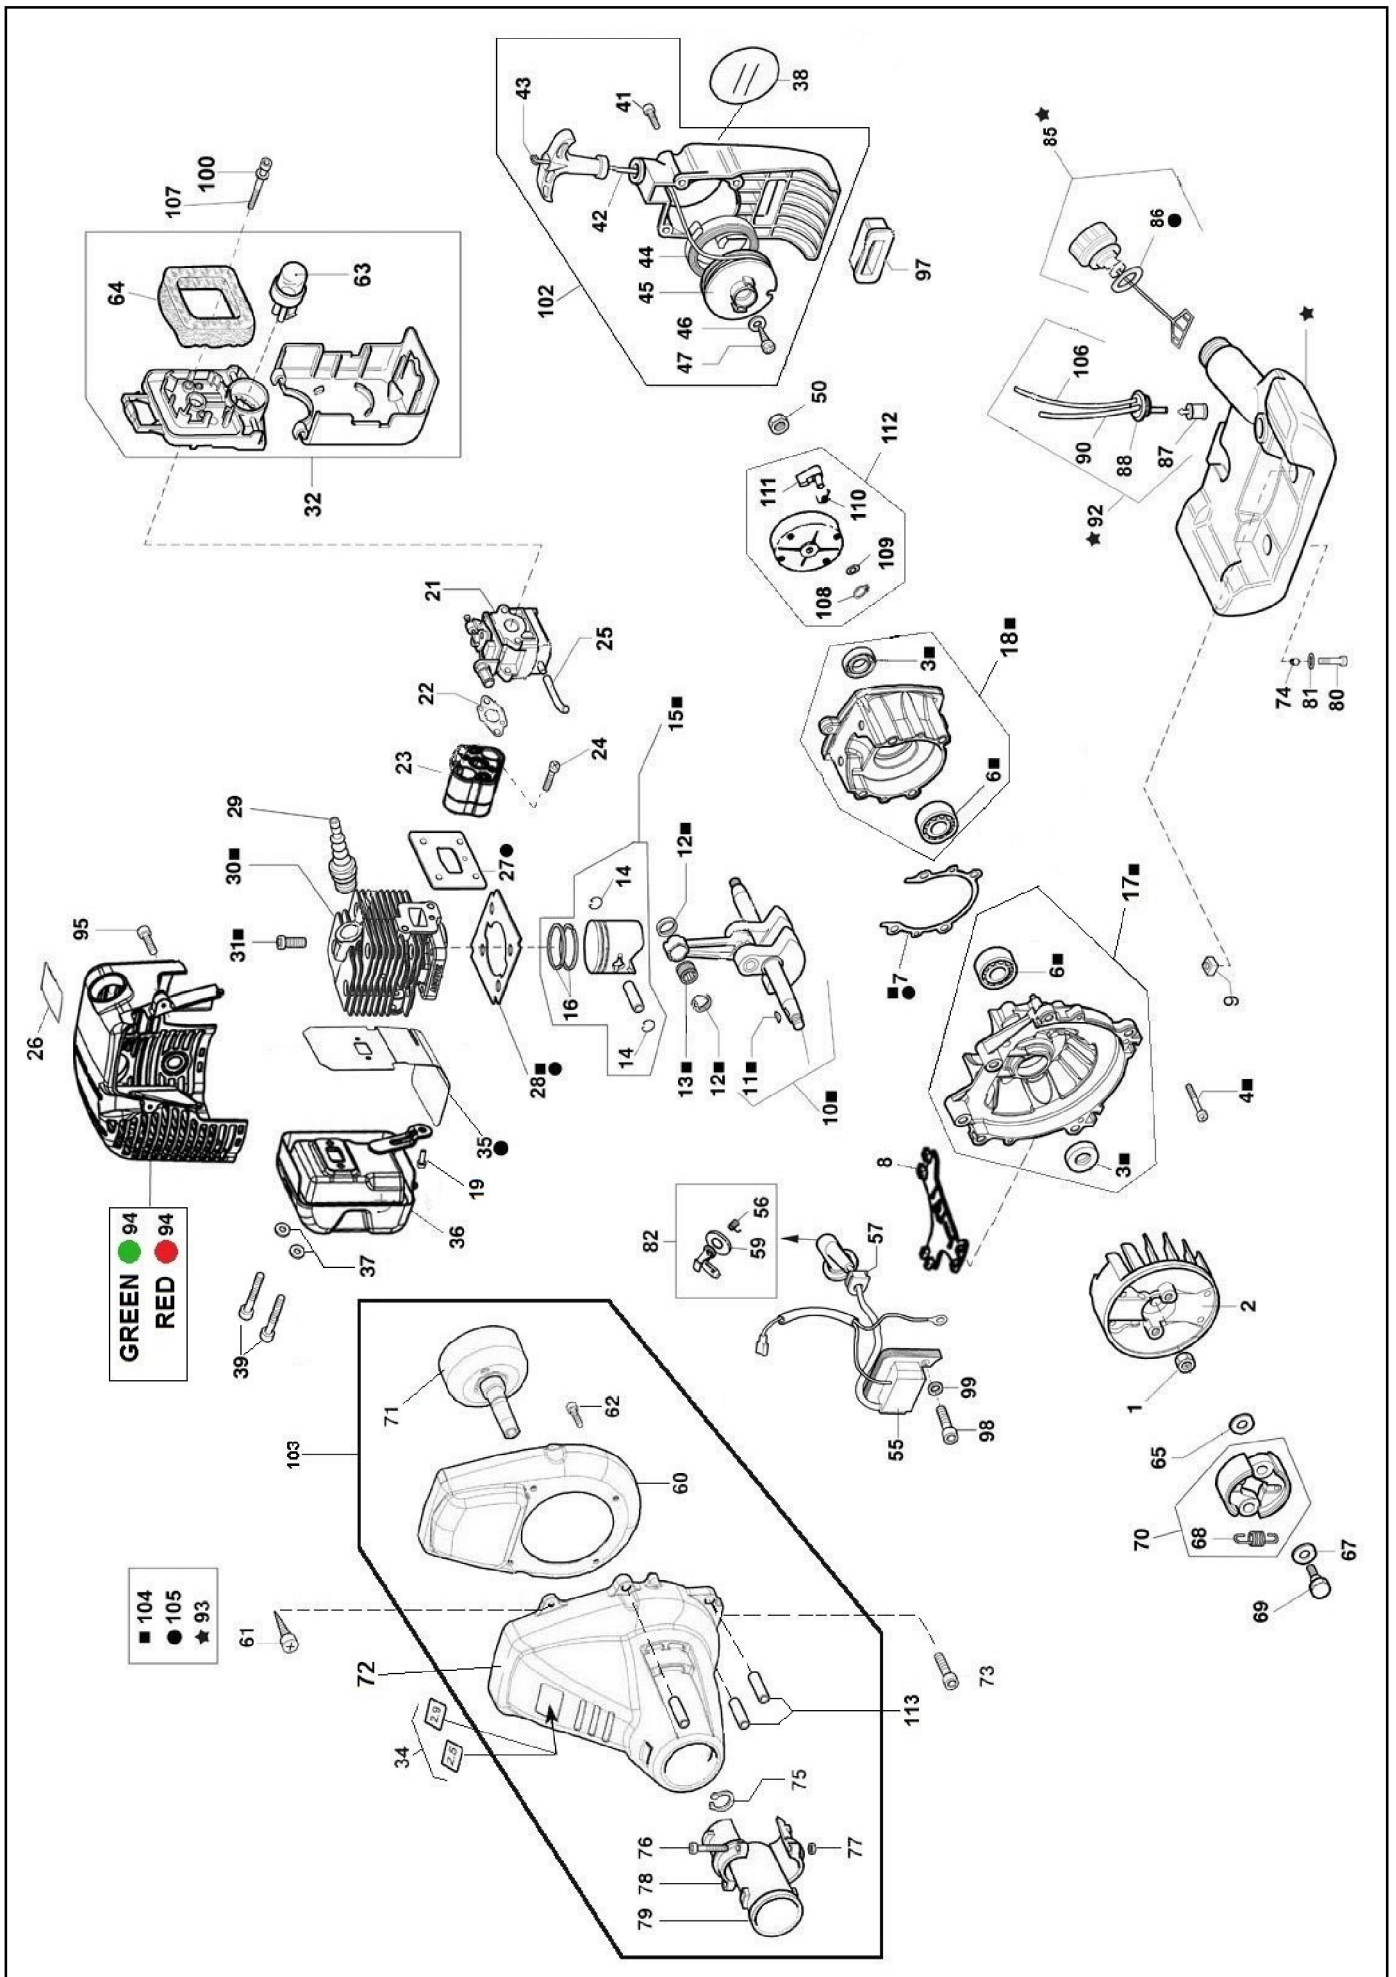

Motore - Moteur - Engine (2.9 SR) E2

Motore - Moteur - Engine (2.9 SR) E2