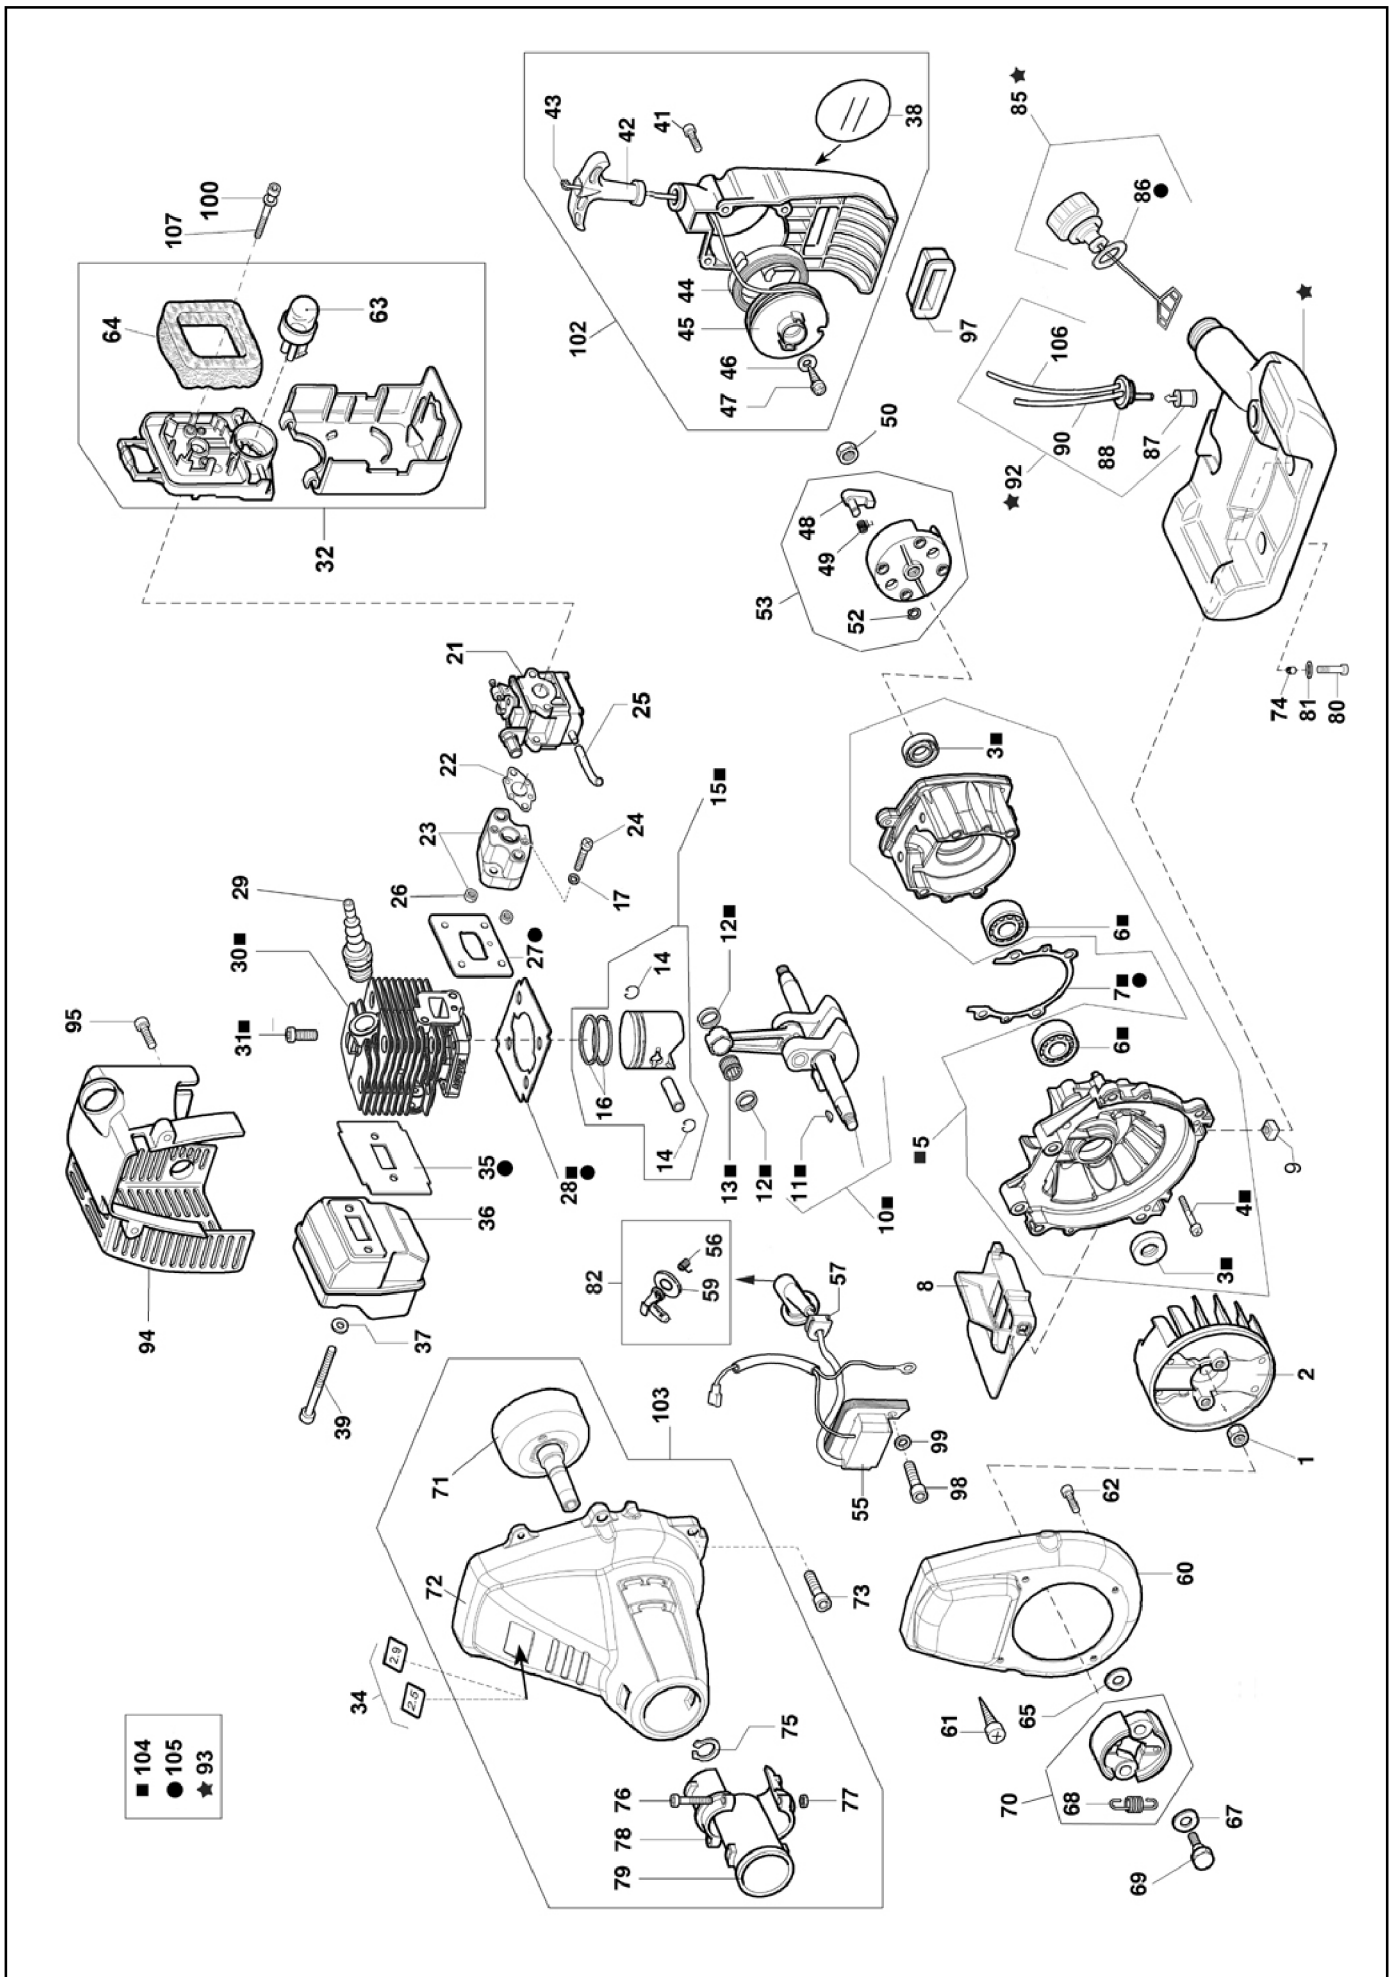

Motore - Moteur - Engine (2.9 SR) - Gr. 28

Motore - Moteur - Engine (2.9 SR) - Gr. 28

RIF. N° / P REF.	COD. P / N°	Q.	DESCRIZIONE - DESCRIPTION	RIF. N° / P REF.	COD. P / N°	Q.	DESCRIZIONE - DESCRIPTION
1	20058	1	DADO - ECROU - NUT	55	22509	1	BOBINA - BOBINE - IGNITION
2	22063	1	VOLANO - VOLANT - FLYWHEEL	56	20574	1	MOLLA - RESSORT - SPRING
3	20640	2	ANELLO TENUTA - JOINT - SEAL	57	22510	1	GOMMINO - CAOUTCHOUC - RUBBER
4	22516	4	VITE - VIS - SCREW	59	20573	1	PROTEZIONE - PROTECTION - GUARD
5	22483	1	KIT: CARTER - CRANKCASE	60	22504	1	CARTER - HOUSING
6	22511	2	CUSCINETTO - ROULEMENT - BEARING	61	35948	2	VITE - VIS - SCREW
7	22506	1	GUARNIZIONE - JOINT - GASKET	62	35510	4	VITE - VIS - SCREW
8	22505	1	SEPARATORE - SEPARATEUR - SHEET	63	35769	1	VALVOLA - SOUPAPE - AIR-PURGE
9	35412	2	DADO - ECROU - NUT	64	22408	1	FILTRO - FILTRE - FILTER
10	22751	1	ALB.MOT. - VILEBREQUIN - CRANKSHAFT	65	22136	2	RONDELLA - RONDELLE - WASHER
11	35914	1	CHIAVETTA - CLAVETTE - KEY	67	22137	2	RONDELLA - RONDELLE - WASHER
12	22105	2	RASAMENTO - RONDELLE - WASHER	68	22126	1	MOLLA - RESSORT - SPRING
13	22106	1	GABBIA RULLI - ROULEMENT - N. BEARING	69	22138	2	VITE - VIS - SCREW
14	22109	2	ANELLO ELAS. - CIRCLIP - SNAP RING	70	22064	1	FRIZIONE - EMBRAYAGE - CLUTCH
15	22481	1	PISTONE - PISTON ($\varnothing$ 35)	71	22099	1	CAMPANA - TAMBOUR - DRUM
16	22489	2	SEGMENTI - SEGMENT - RING	72	22503	1	COFANO - CAPOT - COVER
17	20896	2	RONDELLA - RONDELLE - WASHER	73	22514	4	VITE - VIS - SCREW
21	22233	1	CARBUR. - CARBURAT. - CARBURET.	74	20369	2	RONDELLA - RONDELLE - WASHER
22	22128	1	GUARNIZIONE - JOINT - GASKET	75	20218	1	ANELLO ELAS. - CIRCLIP - SNAP RING
23	22508	1	FLANGIA TER. - FLASQUE THER. - INSUL.	76	20047	2	VITE - VIS - SCREW
24	20001	2	VITE - VIS - SCREW	77	20060	2	DADO - ECROU - NUT
25	22407	1	TUBO - TUYAU - PIPE	78	21299	2	MOZZO - MOYEUX - HUB
26	20061	2	DADO - ECROU - NUT	79	21305	1	AMMORTIZ. - AMORTISS. - SHOCK ABS.
27	22114	1	GUARNIZIONE - JOINT - GASKET	80	21298	2	VITE - VIS - SCREW
28	22115	1	GUARNIZIONE - JOINT - GASKET	81	20077	2	RONDELLA - RONDELLE - WASHER
29	21813	1	CANDELA - BOUGIE - SPARK PLUG	82	20571	1	KIT: CAPPUCCIO - CACHE - COVER
30	22067	1	CIL.+ PIS. - CYL.+ PIS. - CYL.+ PIS.	85	22078	1	TAPPO COMP. - BOUCHON - FUEL CAP
31	22515	4	VITE - VIS - SCREW	86	21803	1	GUARNIZIONE - JOINT - GASKET
32	22245	1	KIT: FILTRO - FILTRE - FILTER	87	36164	1	FILTRO - FILTRE - FILTER
34	22190	1	DECAL 2.9	88	21184	1	PASSATUBI - OEILLET - GRUMMET
35	22576	1	GUARNIZIONE - JOINT - GASKET	90	20097	1	TUBO CARB. - TUYAU CARB. - INLET PIPE
36	22065	2	MARMITTA - POT D'ECHAPP - MUFFLER	92	22530	1	PESCANTE - KIT ALIM. - FUEL KIT
37	20896	2	RONDELLA - RONDELLE - WASHER	93	22531	1	KIT: SERB. COMP. - RESER. COMP. COMPL. TANK
38	20088	1	DECAL	94	22012	1	COFANO-CAPOT-COVER (Verde - Green)
39	21341	2	VITE - VIS - SCREW		22013	1	COFANO-CAPOT-COVER (Rosso-Red)
41	22513	4	VITE - VIS - SCREW	95	22513	1	VITE - VIS - SCREW
42	35862	1	IMPUGNATURA - POIGNEE - STARTER	97	21313	1	GOMMINO - CAOUTCHOUC - RUBBER
43	20657	1	CORDA - CORDE - ROPE	98	22515	2	VITE - VIS - SCREW
44	20658	1	MOLLA - RESSORT - SPRING	99	20037	2	RONDELLA - RONDELLE - WASHER
45	20656	1	PULEGGIA - POULIE - PULLEY	100	20278	2	RONDELLA - RONDELLE - WASHER
46	20316	1	RONDELLA - RONDELLE - WASHER	102	22133	1	AVVIAMENTO - LANCEUR - STARTER
47	20076	1	VITE - VIS - SCREW	103	22482	1	KIT: CUFFIA - CARTER - HOUSING
48	20654	2	CRICCHETTO - CLIQUET - PAWL	104	22803	1	KIT: SHORT BLOCK
49	20084	2	MOLLA - RESSORT - SPRING	105	22492	1	KIT: GUARNIZIONE - JOINT - GASKET
50	20027	1	DADO - ECROU - NUT	106	36311	1	TUBO REC. - TUYAU RET. - OVERF. PIPE
52	20087	2	ANELLO ELAST. - CIRCLIP - SNAP RING	107	20079	2	VITE - VIS - SCREW
53	23502	1	TRASCINATORE - CLIQUET - DRIVER				

NOTE - NOTES